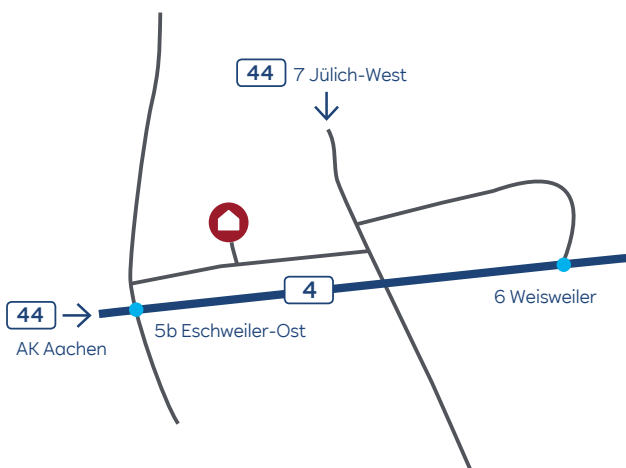

Tagebau Inden/Verwaltung

Übersicht westliches Rheinland

Nahansicht Tagebau Inden/Verwaltung

Anschrift

Tagebau
Inden/Verwaltung
Dürwißer Straße
52249 Eschweiler-Weisweiler

Navi-Zielkoordinaten

50.833.254°N
6.301.303°E

RWE Power AG

RWE Platz 2
45141 Essen
T+49 201 5179-0

Sie erreichen uns ...

... mit dem Auto aus Richtung Aachen (A4):

Die Ausfahrt 5b Eschweiler-Ost nehmen und nach links abbiegen. Hinter der Autobahnbrücke rechts auf die Dürwißer Straße abbiegen. Nach ca. 700 m links auf den Parkplatz zur Ausbildungsstätte abbiegen.

... mit dem Auto aus Richtung Köln (A4):

An der Ausfahrt 5b Eschweiler-Ost die Autobahn verlassen und geradeaus über die Kreuzung auf die Dürwißer Straße fahren. Nach ca. 700 m links auf den Parkplatz zur Ausbildungsstätte abbiegen.

... mit dem Auto aus Richtung Düsseldorf (A44):

Die Ausfahrt 7 Jülich-West nehmen und im Kreisverkehr in Richtung Eschweiler fahren. Nach ca. 6 km im Kreisverkehr weiter Richtung Eschweiler fahren. Nach ca. 3 km im Kreisverkehr in Richtung Weisweiler/Kraftwerk fahren. Nach ca. 2 km rechts auf die Dürwißer Straße abbiegen und nach ca. 800 m rechts auf den Parkplatz zum Ausbildungszentrum fahren.