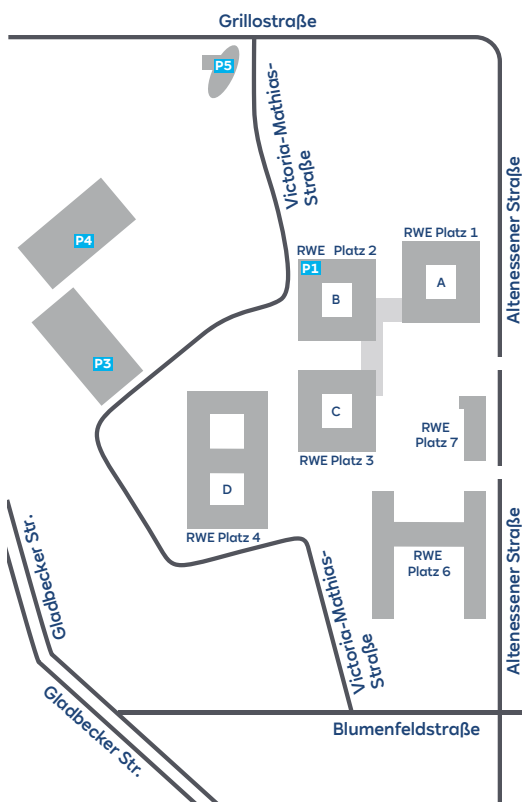

Nahansicht

RWE Campus

RWE Platz 1-7
45141 Essen
T +49 201 5179-0