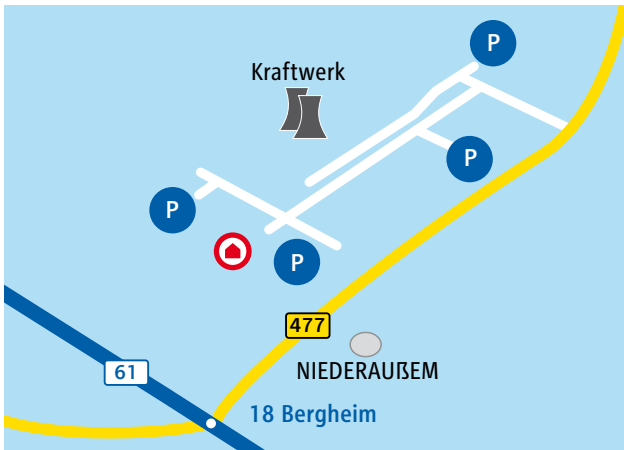

# VORWEG GEHEN FORTUNA-NORD

### Anschrift

Fabrik Fortuna-Nord  
Auenheimer Straße 27  
50129 Bergheim-Niederaußem

### Navi-Zielkoordinaten

50.988.945°N  
6.662.416°E

### Ab hier gilt für beide Richtungen:

Die Haltestelle befindet sich in der Nähe des Kraftwerks.