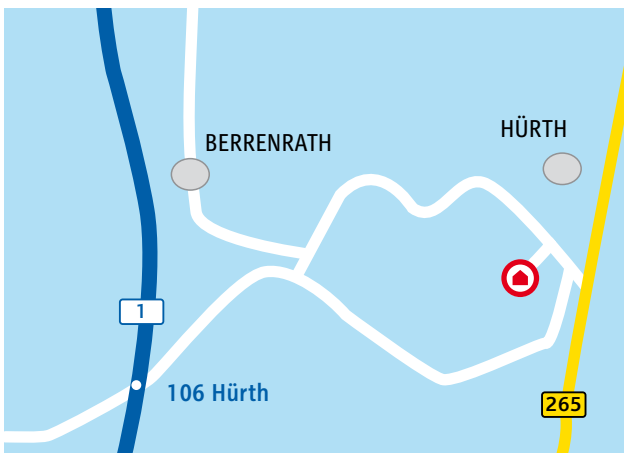

VORWEG GEHEN KRAFTWERKE KNAPSACKER HÜGEL

Übersicht westliches Rheinland

Nahansicht Kraftwerke Knapsacker Hügel

Anschrift

Kraftwerke Knapsacker Hügel
Goldenbergstraße 2
50354 Hürth

Navi-Zielkoordinaten

50.861.355°N
6.841.601°E

Postadresse:
Postfach 1561
50332 Hürth

Sie erreichen uns ...

... mit dem Auto aus Richtung Köln/Koblenz (A 1):

An der Ausfahrt 106 Hürth abfahren und nach rechts in Richtung Hürth abbiegen.

... mit dem Auto aus Richtung Aachen/Mönchengladbach (A 61):

Die A61 an der Ausfahrt 22 Gymnich verlassen; in Richtung Hürth/A1 fahren. Dabei die Ausfahrt Hürth (A 1) passieren.

Ab hier gilt für beide Richtungen:

Nach ca. 2 km auf der Höhe des grünen Kraftwerks links in Richtung Hürth-Berrenrath/RWE auf die Villenstraße abbiegen. Dann ca. 3 km auf der kurvenreichen Strecke bleiben. Auf der Höhe des ehemaligen Kühlturms (Aufschrift RWE Energie) rechts auf die Goldenbergstraße abbiegen. Der Besucherparkplatz kommt nach ca. 300 Metern.

Alternative aus Richtung Köln:

Die A 1 an der Abfahrt 105 Gleuel verlassen und durch Hürth-Berrenrath fahren. Am Ende der Ortsdurchfahrt Wendelinusstraße links auf die Villenstraße abbiegen.

Fahrplanauskunft im Internet: