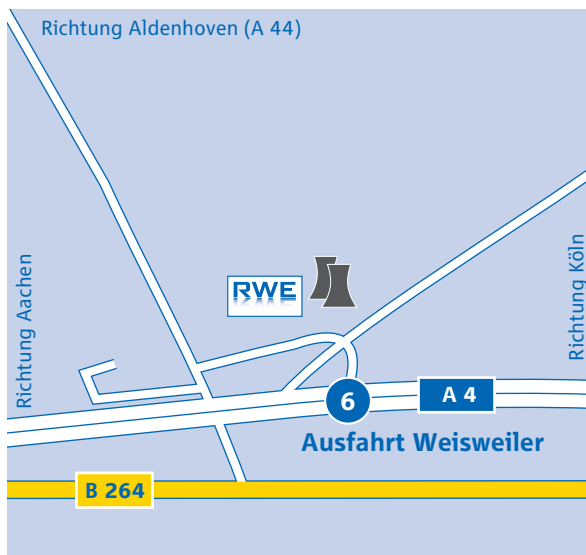

KRAFTWERK WEISWEILER

So finden Sie uns.

Mit dem Auto ...

... aus Richtung Aachen/Köln (A 4):

- An der Ausfahrt Weisweiler (Nr. 6) die Autobahn verlassen und in Richtung Weisweiler fahren. Nach 500 m rechts abbiegen.

... aus Richtung Düsseldorf (A 44):

- Die Ausfahrt Aldenhoven (Nr. 6) nehmen und in Richtung Eschweiler fahren. Nach ca. 5 km links in Richtung Weisweiler abbiegen. Dann nach ca. 3 km links in Richtung Inden/Kraftwerk fahren und nach ca. 500 m links abbiegen.

Zielkoordinaten für das Navigationssystem:

E 6.316.986° N 50.836.003°

Mit Bus und Bahn ...

- In Eschweiler Hbf. (Strecke Köln–Aachen)/Bushof umsteigen in den Bus nach Jülich (Haltestelle am Kraftwerk).
- Fahrplanauskunft: www.bahn.de
www.vrsinfo.de/www.avv.de/www.vrr.de