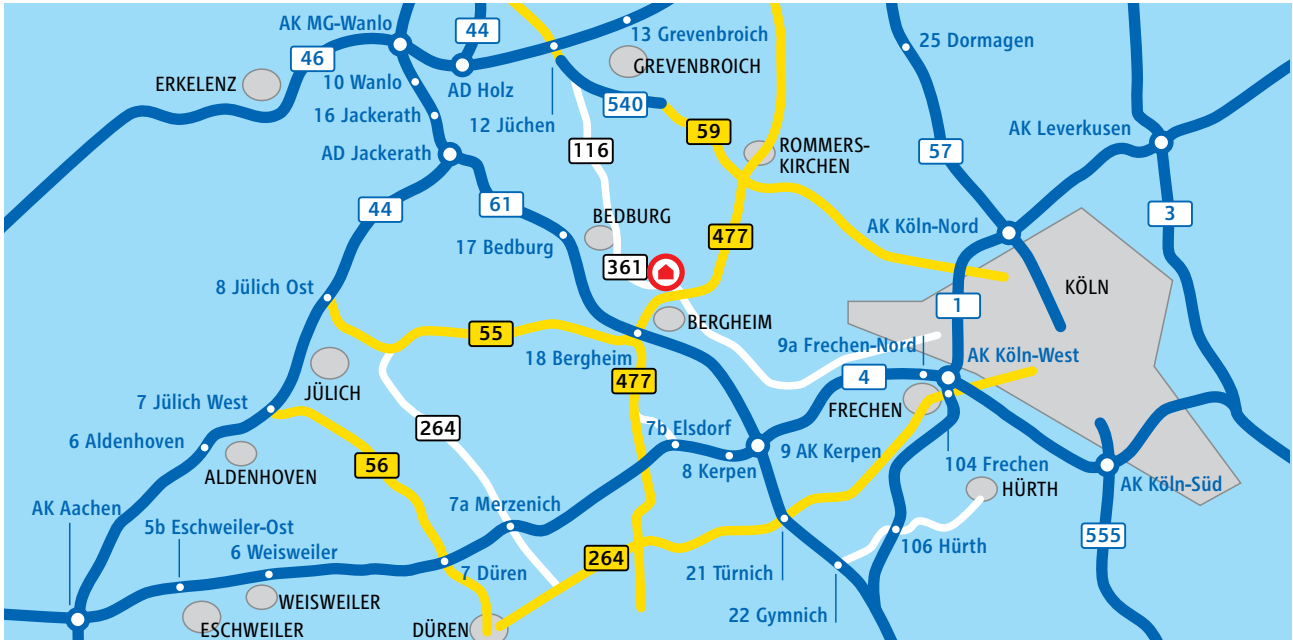

RWE SCHLOSS PAFFENDORF

Übersicht westliches Rheinland

Nahansicht Schloss Paffendorf

Anschrift
Schloss Paffendorf
Burggasse
50126 Bergheim-Paffendorf

Navi-Zielkoordinaten
50.964.122°N
6.609.122°E

Sie erreichen uns ...

... mit dem Auto aus Richtung Köln/Aachen/ Mönchengladbach (A61):

Die A61 an der Abfahrt 18 Bergheim (nicht Bergheim-Süd) verlassen. Dann der Beschilderung in Richtung Paffendorf folgen und am Kreisverkehr nach Paffendorf einbiegen. In der Ortsmitte in Höhe der Kirche links in die Burggasse einbiegen.

... mit Bus und Bahn:

Aus Richtung Köln/Aachen (DB-Strecke) in Horrem in den Bus (Richtung Bedburg Bf.) umsteigen. In Paffendorf-Ortsmitte/Kirche aussteigen. Von hier aus sind es noch 2 Min. Fußweg zum Schloss.

Alternativ: In Horrem Bf. in die Regionalbahn nach Neuss umsteigen. Am Haltepunkt Paffendorf aussteigen. Bis zum Schloss sind es 5 Min. Fußweg.

Fahrplanauskunft im Internet:

www.bahn.de