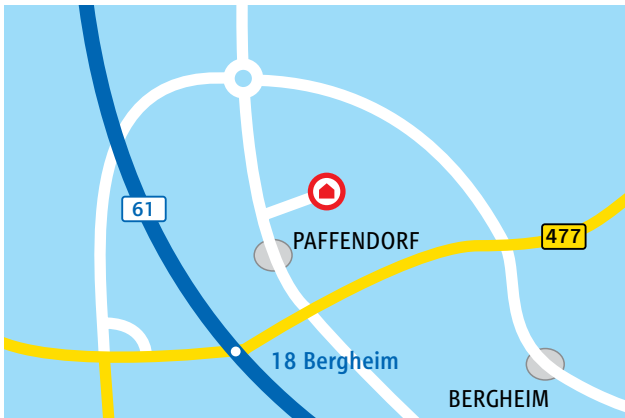

RWE SCHLOSS PAFFENDORF

Übersicht westliches Rheinland

Nahansicht Schloss Paffendorf

Anschrift
Schloss Paffendorf
Burggasse
50126 Bergheim-Paffendorf

Navi-Zielkoordinaten
50.964.122°N
6.609.122°E

Sie erreichen uns ...

... mit dem Auto aus Richtung Köln/Aachen/ Mönchengladbach (A61):

Die A61 an der Abfahrt 18 Bergheim (nicht Bergheim-Süd) verlassen. Dann der Beschilderung in Richtung Paffendorf folgen und am Kreisverkehr nach Paffendorf einbiegen. In der Ortsmitte in Höhe der Kirche links in die Burggasse einbiegen.

Alternativ: In Horrem Bf. in die Regionalbahn nach Neuss umsteigen. Am Haltepunkt Paffendorf aussteigen. Bis zum Schloss sind es 5 Min. Fußweg.

Fahrplanauskunft im Internet:

www.bahn.de