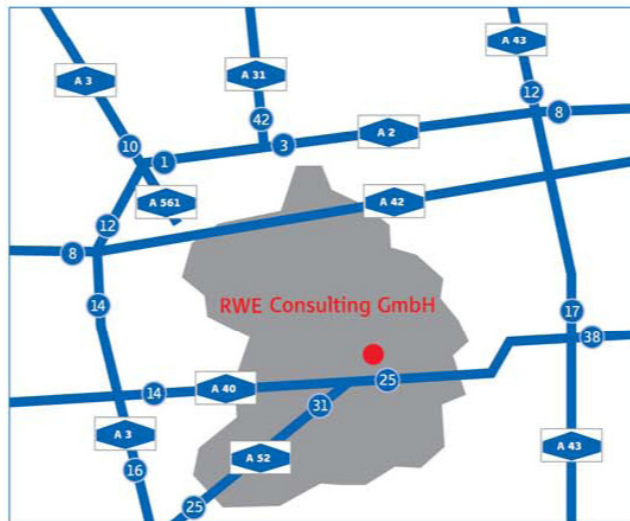

# Der Weg zur RWE Consulting GmbH Essen

RWE Consulting GmbH  
Lysegang 11  
45139 Essen  
T +49 (0)201/81 33-0  
F +49 (0)201/81 33-222