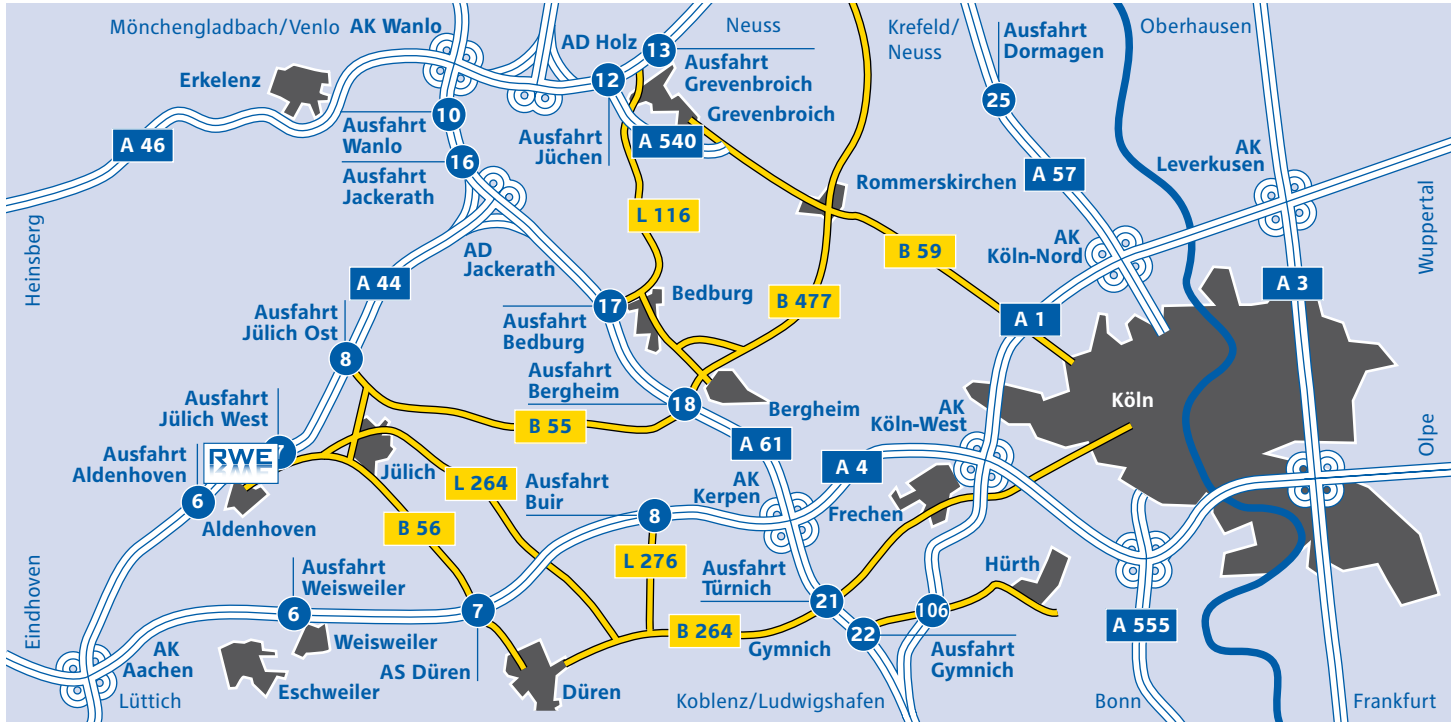

TAGEBAU INDEN/VERWALTUNG AUSBILDUNGSZENTRUM WEISWEILER

So finden Sie uns.

Mit dem Auto ...

... aus Richtung Aachen/Köln (A 4):

- An der Ausfahrt Weisweiler (Nr. 6) in Richtung Weisweiler fahren. Am Ende der Straße links abbiegen. An der nächsten Kreuzung geht es dann rechts (weiter siehe unten).

... aus Richtung Düsseldorf (A 44):

- Die Autobahn an der Ausfahrt Aldenhoven (Nr. 6) verlassen. In Richtung Eschweiler/Weisweiler fahren. Nach ca. 7 km links nach Weisweiler abbiegen. Dann nach ca. 2 km rechts nach Eschweiler fahren.

Ab hier gilt für beide Richtungen:

- Nach ca. 500 m rechts in Richtung Dürwiss abbiegen. Nach ca. 100 m geht es wieder rechts. Der Parkplatz befindet sich dann nach weiteren 100 m auf der rechten Seite.
- **Zielkoordinaten für das Navigationssystem:**
E 6.301.786° N 50.832.756°

Mit Bus und Bahn ...

- In Eschweiler Hbf. (Strecke Köln-Aachen) am Bushof umsteigen in den Bus nach Jülich.
- Fahrplanauskunft: www.bahn.de
www.vrsinfo.de/www.avv.de/www.vrr.de