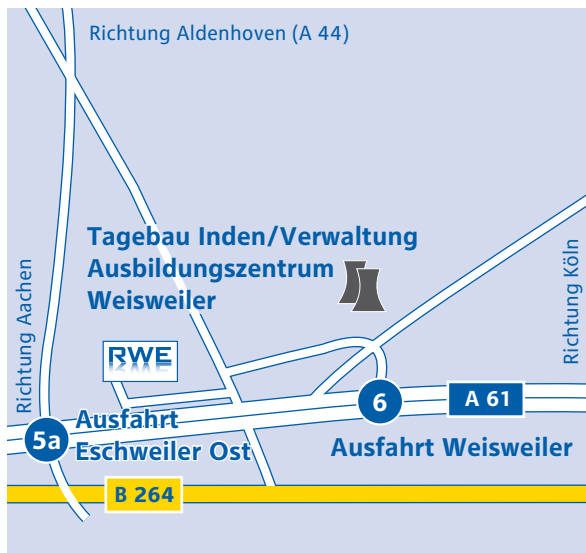

TAGEBAU INDEN/VERWALTUNG AUSBILDUNGSZENTRUM WEISWEILER

So finden Sie uns.

Mit dem Auto ...

... aus Richtung Aachen/Köln (A 4):

- An der Ausfahrt Weisweiler (Nr. 6) in Richtung Weisweiler fahren. Am Ende der Straße links abbiegen. An der nächsten Kreuzung geht es dann rechts (weiter siehe unten).

... aus Richtung Düsseldorf (A 44):

- Die Autobahn an der Ausfahrt Aldenhoven (Nr. 6) verlassen. In Richtung Eschweiler/Weisweiler fahren. Nach ca. 7 km links nach Weisweiler abbiegen. Dann nach ca. 2 km rechts nach Eschweiler fahren.

Ab hier gilt für beide Richtungen:

- Nach ca. 500 m rechts in Richtung Dürwiss abbiegen. Nach ca. 100 m geht es wieder rechts. Der Parkplatz befindet sich dann nach weiteren 100 m auf der rechten Seite.
- **Zielkoordinaten für das Navigationssystem:**
E 6.301.786° N 50.832.756°

Mit Bus und Bahn ...

- In Eschweiler Hbf. (Strecke Köln-Aachen) am Bushof umsteigen in den Bus nach Jülich.
- Fahrplanauskunft: www.bahn.de
www.vrsinfo.de/www.avv.de/www.vrr.de