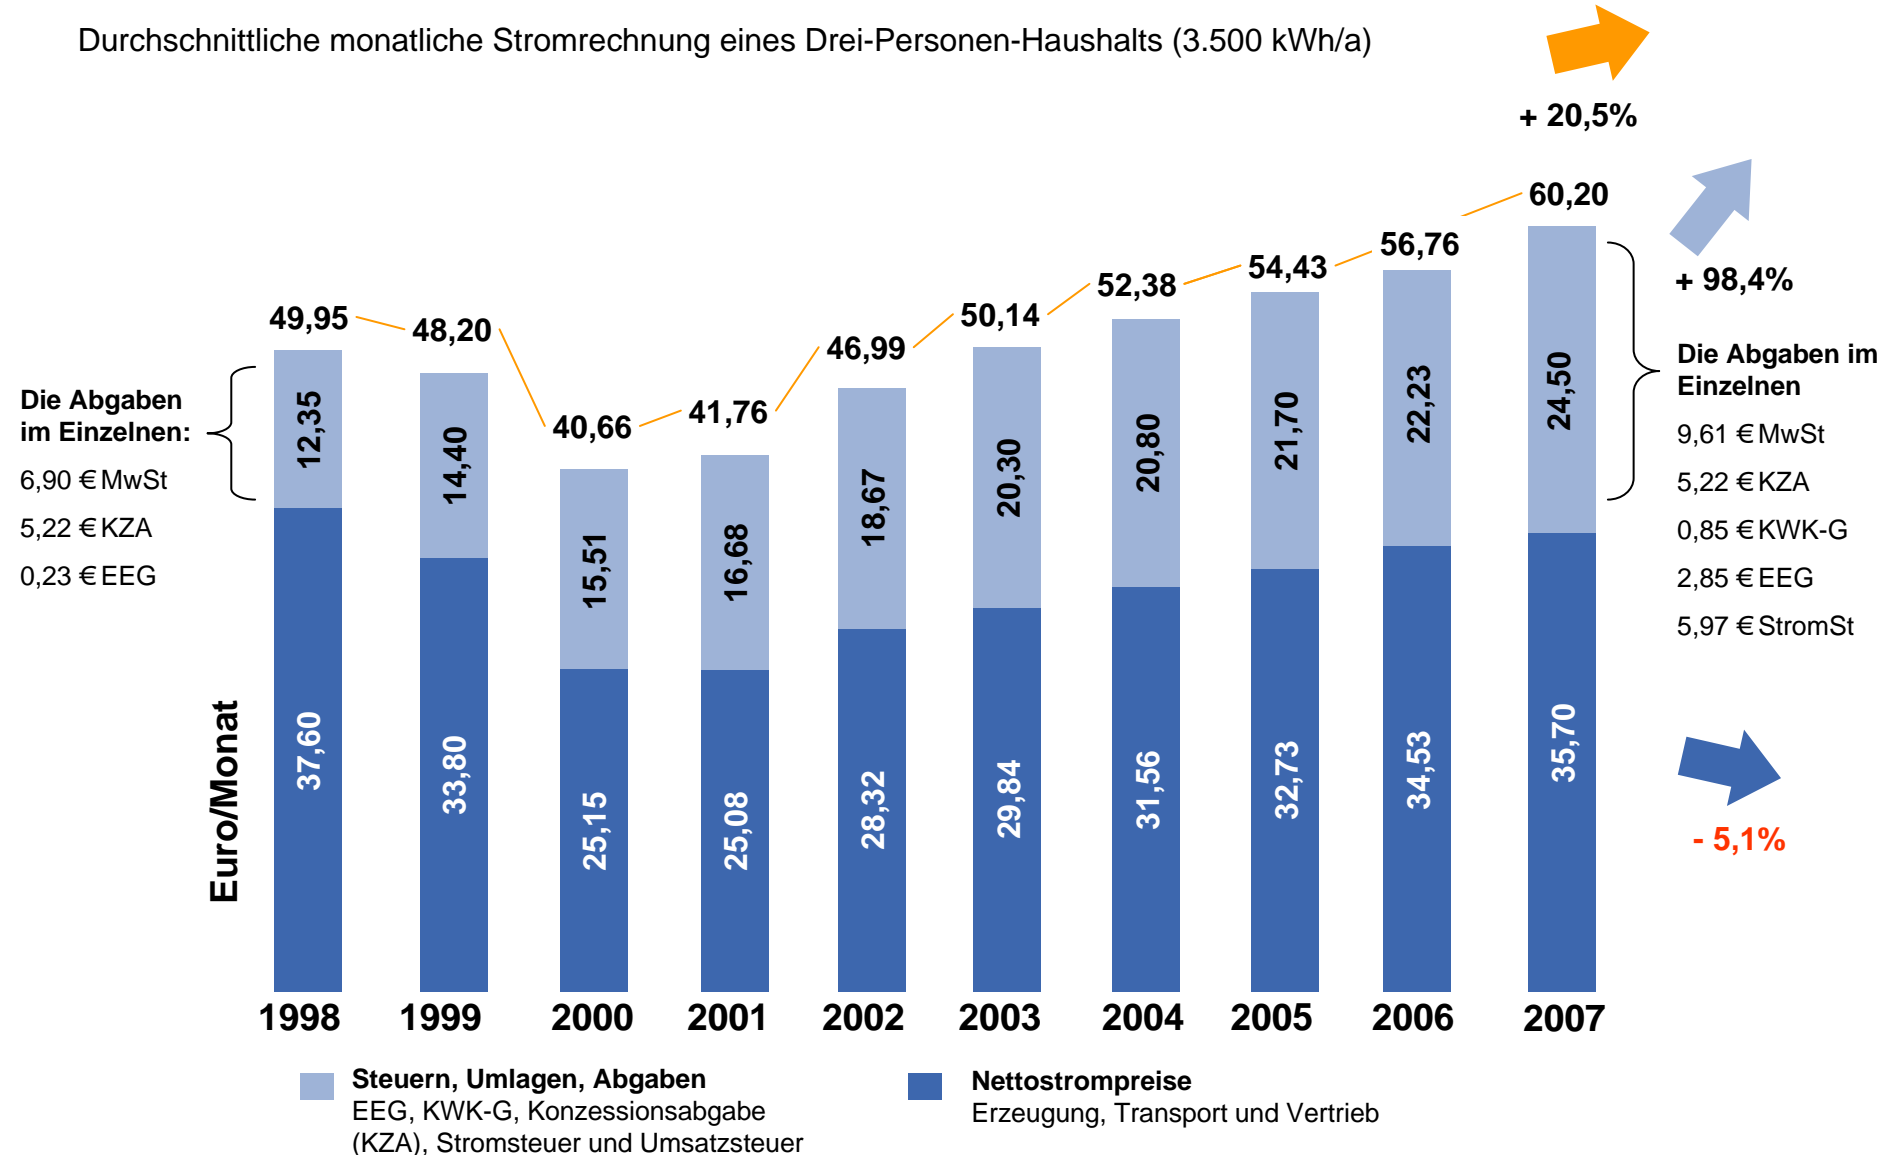

Staat lässt Stromrechnung steigen

Durchschnittliche monatliche Stromrechnung eines Drei-Personen-Haushalts (3.500 kWh/a)

Quelle: BDEW, Juli 2007