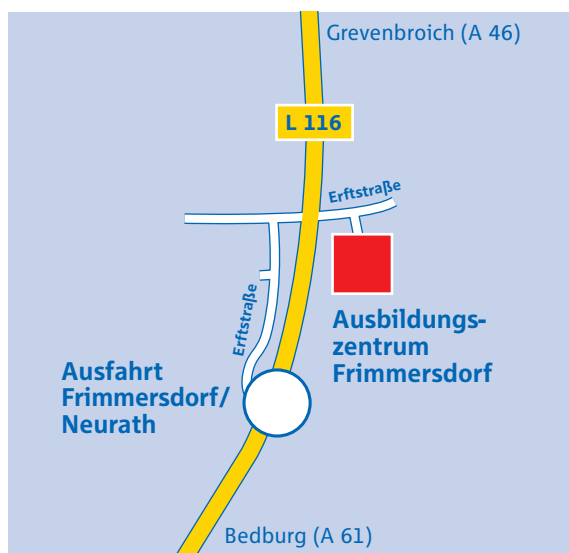

So finden Sie uns

Ausbildungszentrum Frimmersdorf

Ausbildungszentrum Frimmersdorf
Erfstraße 111
41517 Grevenbroich-Frimmersdorf
Telefon: +49 221 480-0 (Zentrale Standort Köln)

Mit dem Auto ...

... aus Richtung Köln/Koblenz/Ludwigshafen (A 61):

- An der Ausfahrt Bedburg (Nr. 17) auf die L 116 in Richtung Grevenbroich wechseln.

... aus Richtung Mönchengladbach/Düsseldorf/Heinsberg (A 46):

- An der Ausfahrt Jüchen (Nr. 12) auf die A 540 in Richtung Köln wechseln und die Ausfahrt Grevenbroich-Gustorf (Nr. 2) nehmen. Auf der L 116 in Richtung Bedburg fahren.

Ab hier gilt für beide Richtungen:

- Nach ca. 5 km auf der L 116 an der Abfahrt Frimmersdorf/Neurath abbiegen. Am Kieswerk über die Kreuzung geradeaus die Erfstraße entlang fahren. Nach ca. 700 m an der Querstraße rechts, nach den Unterführungen sofort rechts auf den Parkplatz.

- Zielkoordinaten für das Navigationssystem:
E 6.568.403° N 51.046.137°

Mit Bus und Bahn:

- Vom Bf. Grevenbroich (DB-Strecke Köln-Mönchengladbach) weiter mit dem Bus bis Frimmersdorf.
- Fahrplanauskunft: www.bahn.de
www.vrsinfo.de/www.avv.de/www.vrr.de