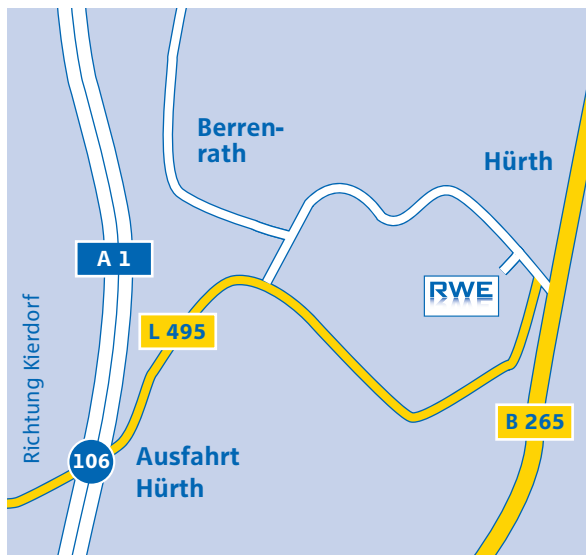

Mit dem Auto ...

... aus Richtung Köln/Koblenz (A 1):

- An der Ausfahrt Hürth (Nr. 106) abfahren und nach rechts in Richtung Hürth abbiegen.

... aus Richtung Aachen/Mönchengladbach (A 61):

- Die A 61 an der Ausfahrt Gymnich (Nr. 22) verlassen; in Richtung Hürth/A 1 fahren. Dabei die Ausfahrt Hürth (A 1) passieren.

Ab hier gilt für beide Richtungen:

- Nach ca. 2 km auf der Höhe des grünen Kraftwerks links in Richtung Hürth-Berrenrath/RWE auf die Villenstraße abbiegen. Dann ca. 3 km auf der kurvenreichen Strecke bleiben. Auf der Höhe des ehemaligen Kühlturms (Aufschrift RWE Energie) rechts auf die Goldenbergstraße abbiegen. Der Besucherparkplatz kommt nach ca. 300 Metern.

Alternative aus Richtung Köln:

- Die A 1 an der Abfahrt Gleuel (Nr. 105) verlassen und durch Hürth-Berrenrath fahren. Am Ende der Ortsdurchfahrt Wendelinusstraße links auf die Villenstraße abbiegen.

Zielkoordinaten für das Navigationssystem:

E 6.841.601° N 50.861.355°

Energiedienstleistungszentrum Kraftwerk Goldberg

Goldenbergstraße 2

50354 Hürth

Telefon: +49 221 480-0 (Zentrale Standort Köln)

Postadresse: Postfach 1561, 50332 Hürth