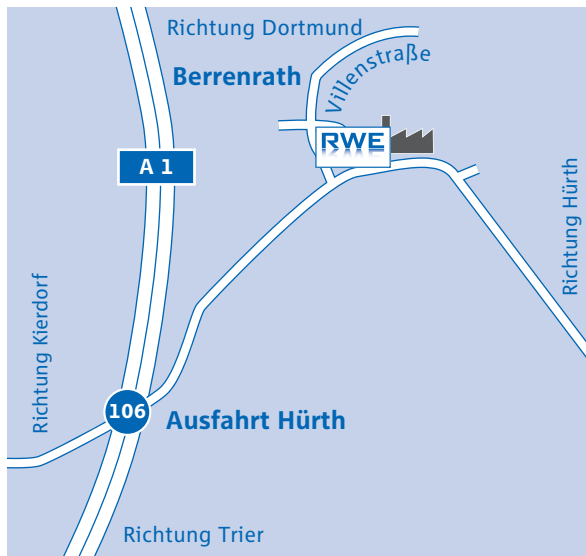

FABRIK VILLE/BERRENRATH

So finden Sie uns.

Mit dem Auto ...

... aus Richtung Köln/Koblenz (A 1):

- An der Ausfahrt Hürth (Nr. 106) abfahren und nach rechts in Richtung Hürth abbiegen.

... aus Richtung Aachen/Mönchengladbach (A 61):

- An der Ausfahrt Gymnich (Nr. 22) in Richtung Hürth (A 1) fahren. Dabei die Ausfahrt Hürth (A 1) passieren.

Ab hier gilt für beide Richtungen:

- Nach ca. 2 km links auf die Villenstraße Richtung Hürth-Berrenrath/RWE. Nach ca. 100 m rechts in die Werkseinfahrt.

Alternative aus Richtung Köln:

- Die A 1 an der Ausfahrt Gleuel (Nr. 105) verlassen. Durch Hürth-Berrenrath fahren. Am Ende der Ortsdurchfahrt an der Wendelinusstraße geradeaus in die Werkseinfahrt.

Zielkoordinaten für das Navigationssystem:

E 6.821.922° N 50.865.013°

Mit Bus und Bahn ...

- Aus Richtung Köln mit der Stadtbahnlinie 18 (Richtung Brühl) bis Hürth-Fischenich.
Weiter mit dem Bus (Richtung Frechen).
- Fahrplanauskunft: www.kvb-koeln.de/www.vrsinfo.de