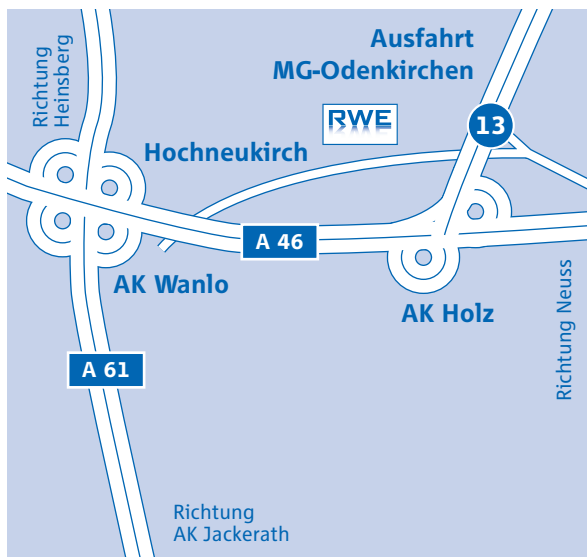

FORSCHUNGSSTELLE REKULTIVIERUNG

So finden Sie uns.

Mit dem Auto ...

- Von der A 46 am AD Holz auf die A 44 wechseln. Dort die Abfahrt Mönchengladbach-Odenkirchen (Nr. 13) nehmen und in Richtung Jüchen fahren. An der ersten Kreuzung rechts in Richtung Hochneukirch fahren. Nach ca. 1 km findet sich die Straße „Hackhausen“. Die Hausnummer 86 liegt an der Ortsdurchfahrt rechts (grünes Hoftor).

Zielkoordinaten für das Navigationssystem:

E 6.469.016° N 51.103.781°

Mit Bus und Bahn ...

... aus Richtung Düsseldorf/Aachen (DB-Strecke):

- In Mönchengladbach-Rheydt Hbf umsteigen in Regional-express/-bahn nach Köln (weiter siehe unten).

... aus Richtung Mönchengladbach/Köln (DB-Strecke):

- Weiter siehe unten.

Ab hier gilt für beide Richtungen:

- Am Haltepunkt Hochneukirch aussteigen.
- 5 Min. Fußweg oder umsteigen in den Bus Richtung Jüchen Markt. In der Ortsmitte aussteigen.
- Fahrplanauskunft: www.bahn.de
www.vrsinfo.de/www.avv.de/www.vrr.de