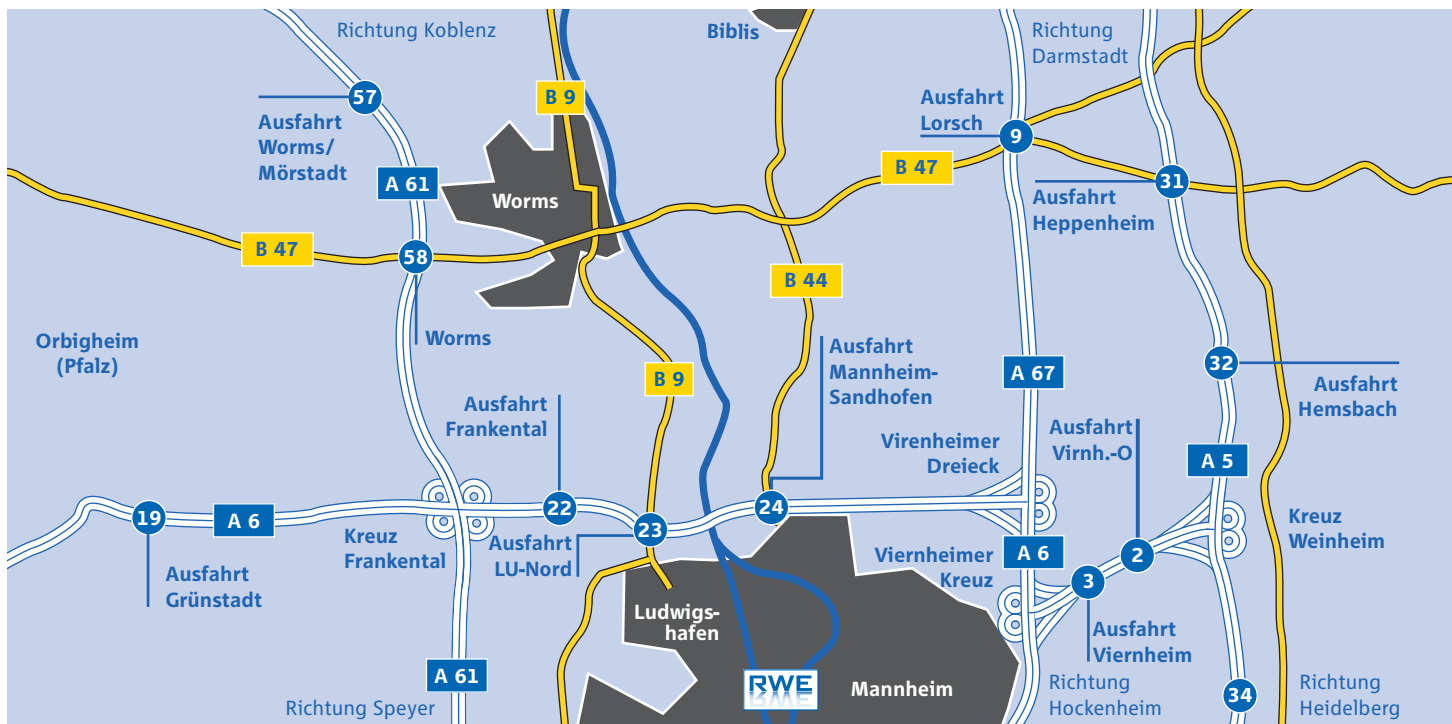

# KRAFTWERK BASF LUDWIGSHAFEN

So finden Sie uns.

## Mit dem Auto ...

- Die A 6 an der Abfahrt Ludwigshafen Nord (Nr. 23) in Richtung BASF verlassen.

## Mit Bus und Bahn ...

- Bis Bahnhof Mannheim, dann weiter mit der Straßenbahnlinie 4 bis Berliner Platz. Von dort mit der Linie 7 Richtung Oppau.

Kraftwerk BASF Ludwigshafen

BASF AG C212  
67056 Ludwigshafen