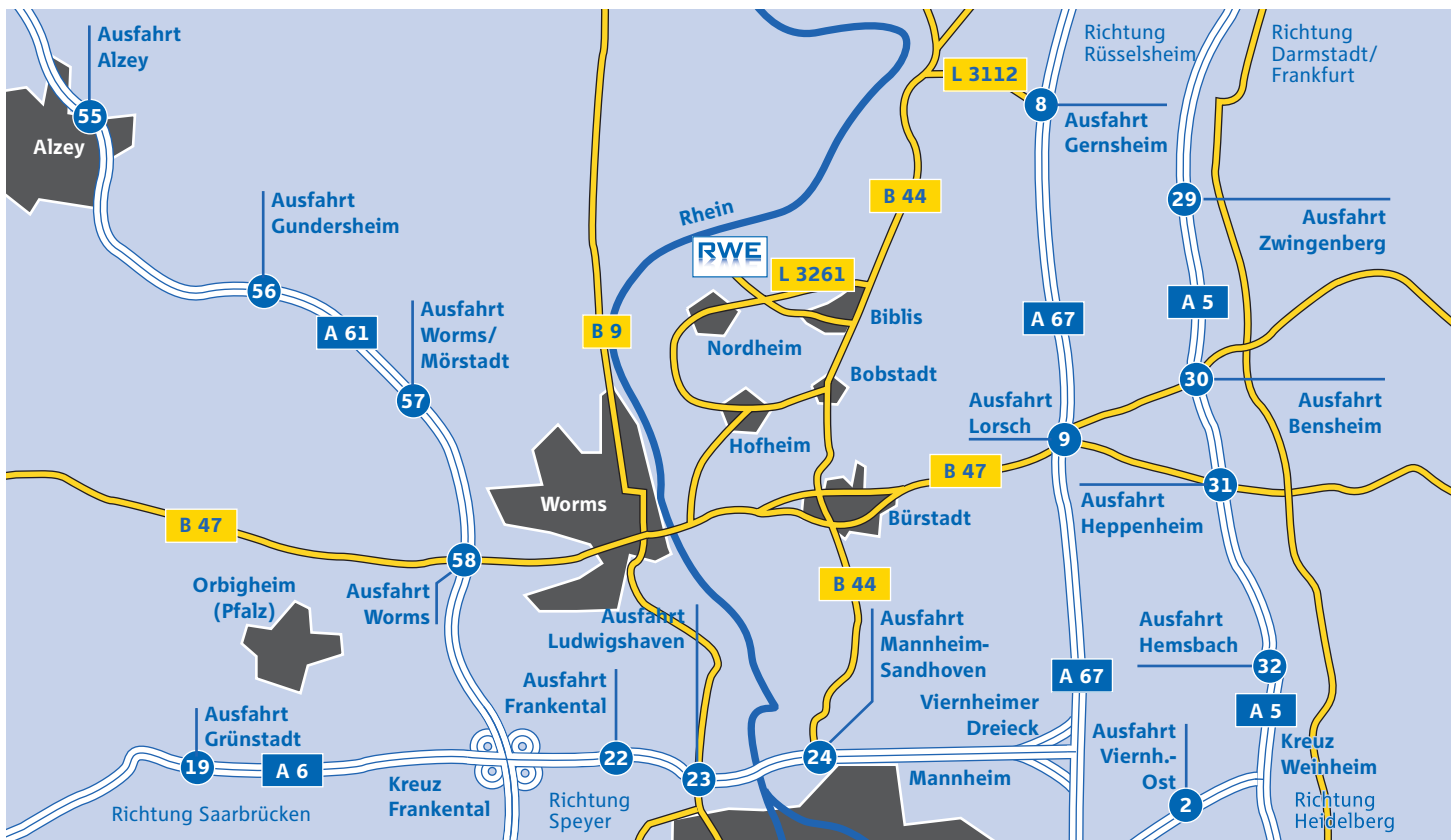

KERNKRAFTWERK BIBLIS

So finden Sie uns.

Mit dem Auto ...

... aus Richtung A 67:

- Die A 67 an der Anschlussstelle Gernsheim (Nr. 8) verlassen. Weiter auf die L 3112 Richtung Gernsheim/Biblis/Zwingenberg. Nach ca. 3 km links abbiegen auf die B 44 Richtung Biblis. Kurz vor Biblis auf die L 3261 wechseln und dann nach ca. 3 km rechts auf die Kraftwerkstraße abbiegen.

... von der A 61 kommend

- An der Anschlussstelle Worms (Nr. 58) geht es weiter auf die B 47 Richtung Worms-Zentrum/Bürstadt. In Worms die B 47 weiter befahren Richtung Bürstadt. Nach Überqueren des Rheins (Nibelungenbrücke) geht es links Richtung Nordheim/Hofheim. Vor Hofheim links auf die L 3261 abbiegen Richtung Nordheim/Wattenheim. Hinter Wattenheim nach ca. 1 km links abbiegen auf die Kraftwerkstraße.

Zielkoordinaten für das Navigationssystem:

E 8.415395° N 49.705996°

Mit Bus und Bahn ...

- Fahrplanauskunft: www.bahn.de/www.rmv.de/www.vrn.de

Kernkraftwerk Biblis

Kraftwerkstraße

68647 Biblis

T 06245 21-4803