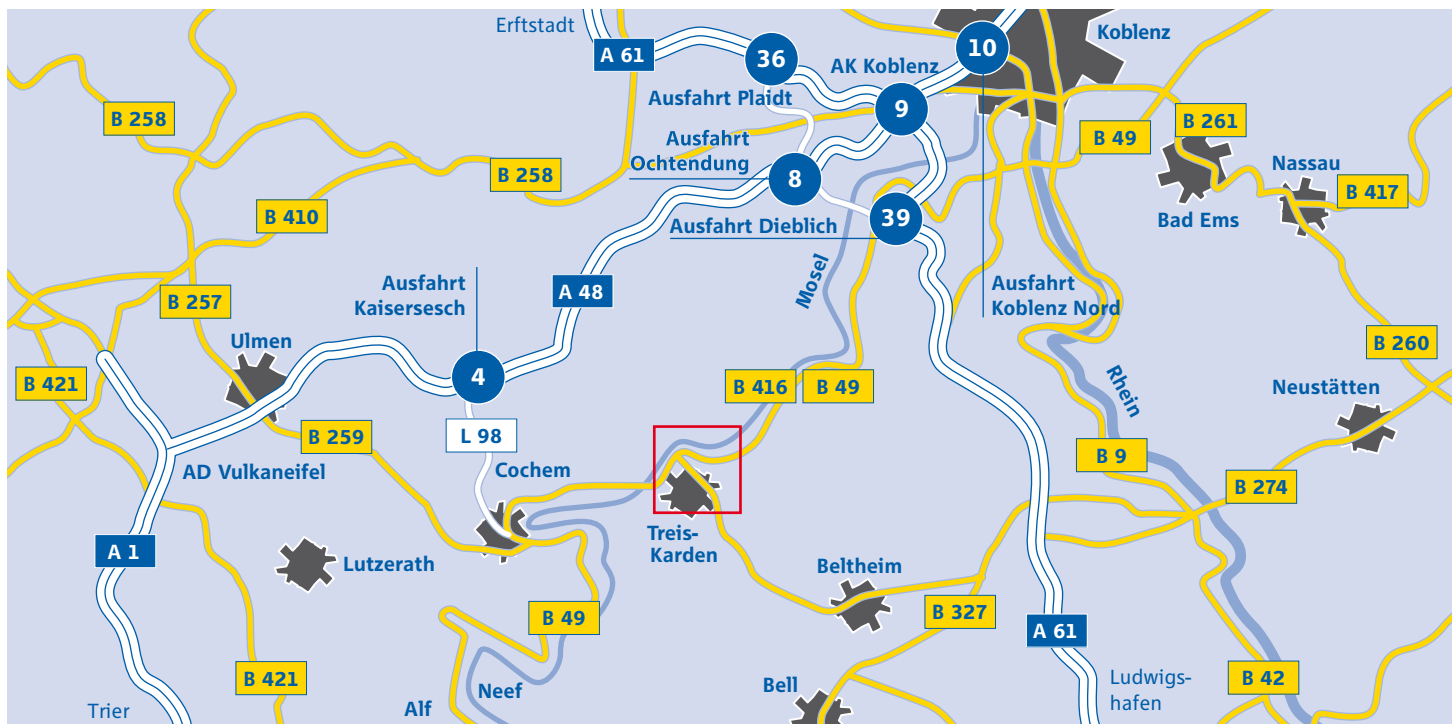

KRAFTWERK MÜDEN

So finden Sie uns.

Mit dem Auto ...

... von Cochem bzw. moselaufwärts:

- Auf der B 416 in Richtung Koblenz fahren. Das Kraftwerk liegt direkt an der Bundesstraße.

... von Kobern-Gondorf bzw. moselabwärts:

- Auf der B 416 in Richtung Cochem fahren. Das Kraftwerk liegt direkt an der Bundesstraße.

Mit der Bahn ...

- Bis Bahnhof Müden und dann mit dem Taxi zum Kraftwerk.
- Fahrplanauskunft: www.bahn.de

Kraftwerk Müden