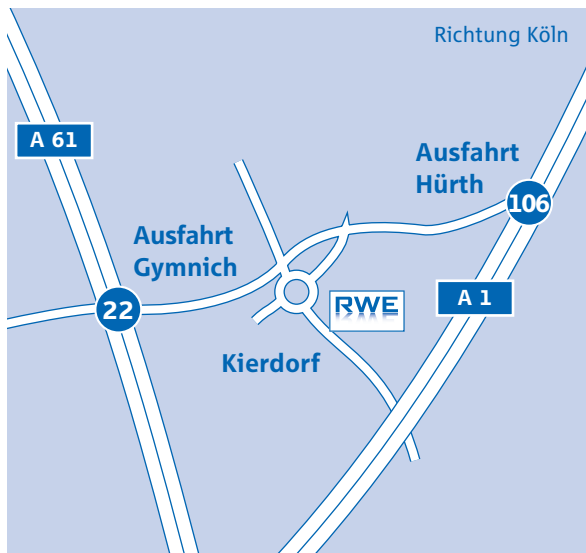

REKULTIVIERUNG LAND- UND FORSTWIRTSCHAFT RWE POWER

So finden Sie uns.

Mit dem Auto ...

... aus Richtung Köln (A 1):

- An der Ausfahrt Hürth (Nr. 106) abfahren und an der Ampel links halten. Nach ca. 300 m links nach Erftstadt-Kierdorf abbiegen. Im Kreisverkehr links abbiegen in die Friedrich-Ebert-Straße.

... aus Richtung Aachen/Mönchengladbach (A 61):

- Die A 1 an der Ausfahrt Gymnich (Nr. 22) verlassen und in Richtung Hürth fahren. Nach ca. 2 km rechts nach Erftstadt-Kierdorf abbiegen. Über den Kreisverkehr hinweg fahren.

Ab hier gilt für beide Richtungen:

- Das Forstamt liegt nach ca. 100 m links hinter einer roten Ziegelsteinmauer.

Zielkoordinaten für das Navigationssystem:

E 6.787.054° N 50.842.437°

Mit Bus und Bahn ...

- Am Bf. Horrem (DB-Strecke Köln–Aachen) aussteigen. 4 Min. Fußweg zum Bus Richtung Erftstadt-Liblar Bf. An der Bushaltestelle Kierdorf-Mitte aussteigen.
- Fahrplanauskunft: www.bahn.de
www.vrsinfo.de/www.avv.de/www.vrr.de