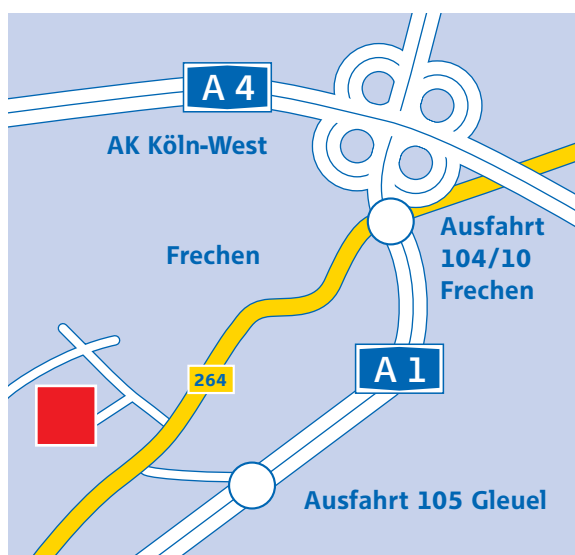

So finden Sie uns

Rheinbraun Brennstoff GmbH

Rheinbraun Brennstoff GmbH
 Ludwigstraße
 50226 Frechen
 Telefon: +49 221 480-0 (Zentrale Standort Köln)

Mit dem Auto ...

... aus Richtung Frankfurt/Bonn/Flughafen Köln-Bonn (A 4):

- Am Autobahnkreuz Köln-West auf die A 1 Richtung Koblenz wechseln (weiter siehe unten).

... aus Richtung Koblenz bzw. Dortmund (A 1):

- weiter siehe unten.

Ab hier gilt für beide Richtungen:

- An der Ausfahrt Frechen (Nr. 104) auf die B 264 Richtung Frechen/Düren. An der 5. Ampel rechts auf den Neuen Weg Richtung Frechen-Grefrath-/Benzelrath fahren. Hier nach ca. 300 m links abbiegen.
- Alternativ: An der Abfahrt Gleuel (Nr. 105) Richtung Frechen fahren. Am Ende der Straße rechts auf die B 264. An der nächsten Kreuzung links auf den Neuen Weg Richtung Grefrath/Benzelrath fahren. Nach ca. 300 m links abbiegen.

... aus Richtung Aachen (A 4):

- Am Kreuz Kerpen auf die A 61 Richtung Koblenz. Die Abfahrt Türnich (Nr. 21) nehmen. Richtung Frechen fahren. Nach ca. 7 km links auf den Neuen Weg Richtung Frechen-Grefrath-/Benzelrath. Nach ca. 300 m links ist das Ziel erreicht.

- Zielkoordinaten für das Navigationssystem:
 E 6.799.593° N 50.899.486°

Mit Bus und Bahn:

- Das Ziel liegt 10 Min von der Endhaltestelle „Frechen-Benzelrath“ der Straßenbahnlinie 7 (Porz-Köln-Frechen) entfernt.
- Fahrplanauskunft: www.kvb-koeln.de