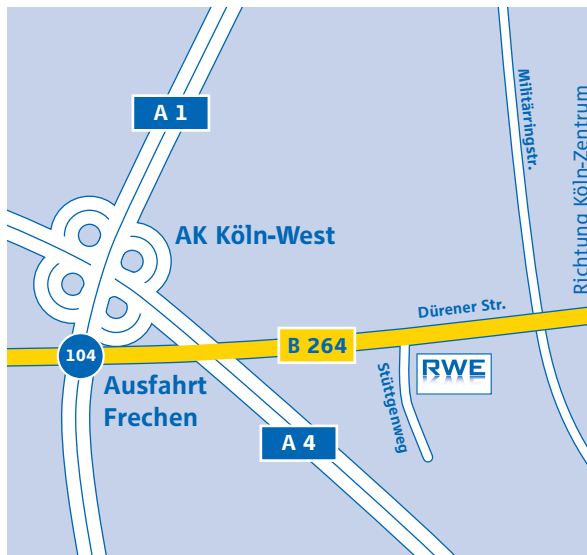

ZENTRALE STANDORT KÖLN

So finden Sie uns.

Mit dem Auto ...

... aus Richtung Aachen bzw. Frankfurt/Bonn/Flughafen Köln-Bonn (A 4):

- Am Autobahnkreuz Köln-West auf die A1 in Richtung Koblenz wechseln.
- Die Ausfahrt Frechen (Nr. 104) nehmen und auf die B 264 (Dürener Straße) in Richtung Köln-Zentrum abbiegen. Nach ca. 2 km kommt das Bürogebäude rechts in Sicht.

... aus der Kölner Innenstadt

- Ab der Universitätsstraße über die Dürener Straße (Ausfallstraße B 264) stadtauswärts.

Zielkoordinaten für das Navigationssystem:

E 6.876.906° N 50.923.715°

Mit Bus und Bahn ...

- Das Ziel liegt 5 Minuten von der Haltestelle „Stüttgenhof“ der Straßenbahn-Linie 7 (Porz-Zündorf-Neumarkt-Frechen) entfernt.
- Fahrplanauskunft: www.kvb-koeln.de

RWE Power AG
 Zentrale Standort Köln
 Stüttgenweg 2
 50935 Köln
 Telefon: +49 221 480-0