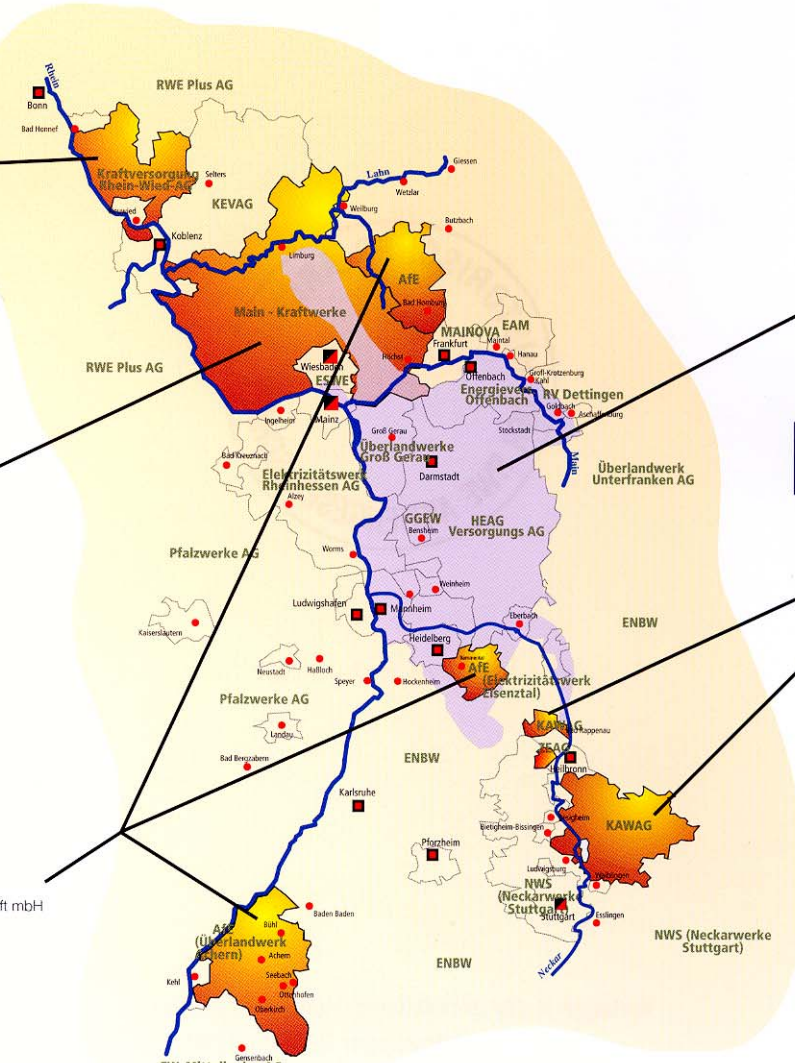

RWE
Net
Betreuungsbereich
BA Dettingen

kawag Kraftwerk Altwürttemberg
Aktiengesellschaft

Main
Kraftwerke

AFE Gesellschaft
für Energiewirtschaft mbH

Legende

- Mainz Über 100.000 Einwohner und Landeshauptstadt
- Karlsruhe Über 100.000 Einwohner
- Muggensturm bis 50.000 Einwohner
- unmittelbar versorgte Gebiete der Süwag Energie AG