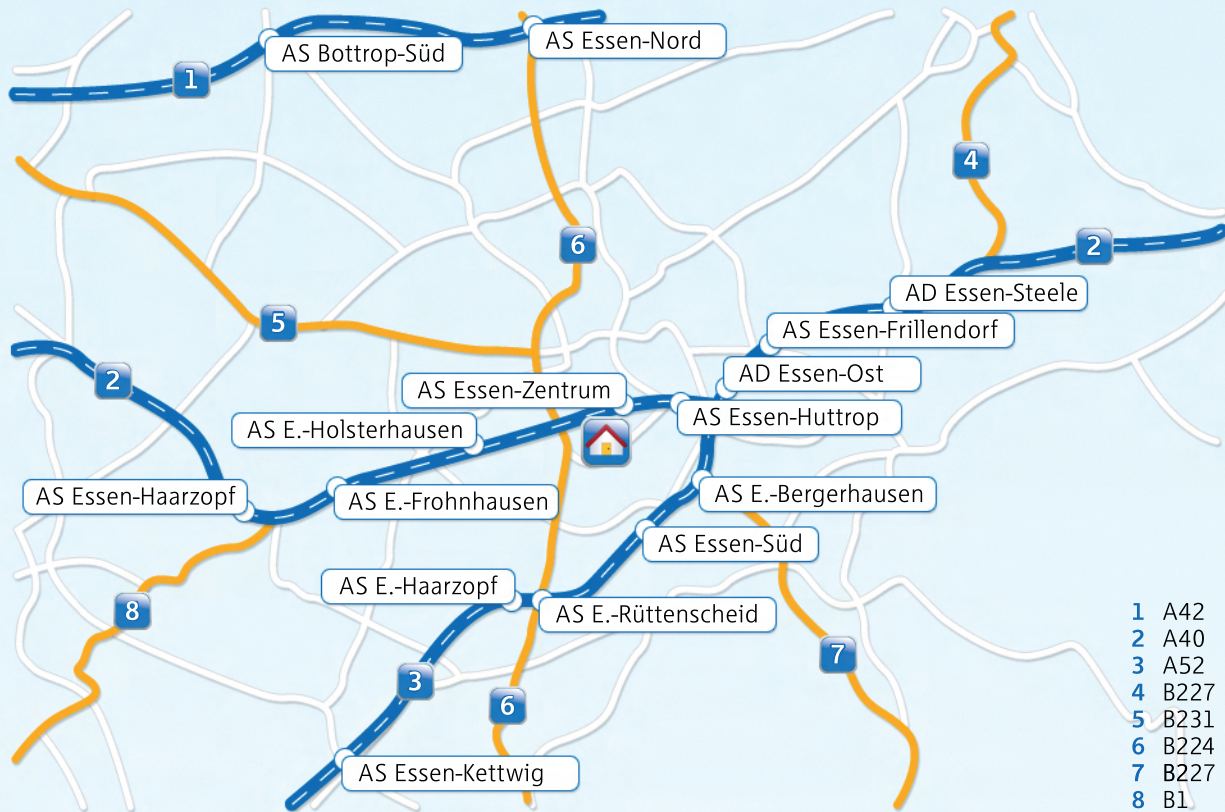

NAHANSICHT

FERNANSICHT

 RWE AG
 Opernplatz 1
 D-45128 Essen
 Tel. 0201-12-00

VORWEG GEHEN