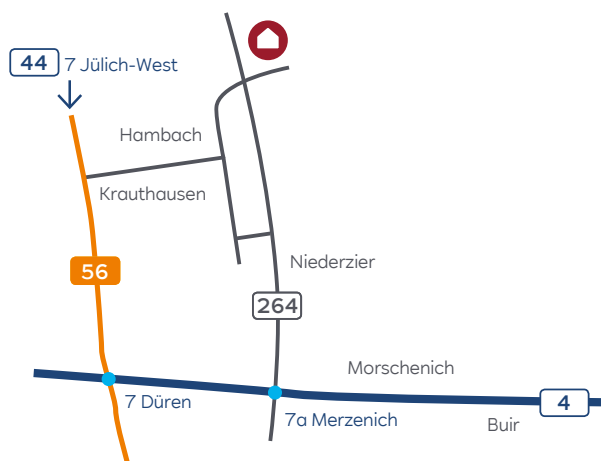

Wanderparkplatz Sophienhöhe Hambach

Übersicht westliches Rheinland

Nahansicht Wanderparkplatz Hambach

Anschrift

Wanderparkplatz Hambach
52382 Niederzier

Navi-Zielkoordinaten

50.910.895°N
6.441.280°E

RWE Power AG

RWE Platz 2
45141 Essen
T +49 201 5179-0

Sie erreichen uns ...

... mit dem Auto aus Richtung Köln (A4):

An der Ausfahrt Merzenich (7a) die A4 verlassen, im Kreisverkehr die erste Ausfahrt nehmen und der L264 Richtung Hambach folgen. Hambach passieren und danach rechts abbiegen zum Wanderparkplatz Sophienhöhe.

... mit dem Auto aus Richtung Aachen (A4):

An der Ausfahrt Merzenich (7a) die A4 verlassen, im Kreisverkehr die erste Ausfahrt nehmen und der L264 Richtung Hambach folgen. Hambach passieren und danach rechts abbiegen zum Wanderparkplatz Sophienhöhe.

... mit dem Auto aus Richtung Düsseldorf/ Mönchengladbach (A44):

Die A44 an der Ausfahrt 8 Jülich-Ost verlassen. Auf der B55 in Richtung Bergheim fahren. Nun an der Ausfahrt Jülich-Wellendorf in Richtung Stetternich fahren. Stetternich und die Zufahrt zum Forschungszentrum Jülich passieren. Danach links abbiegen zum Wanderparkplatz Sophienhöhe.