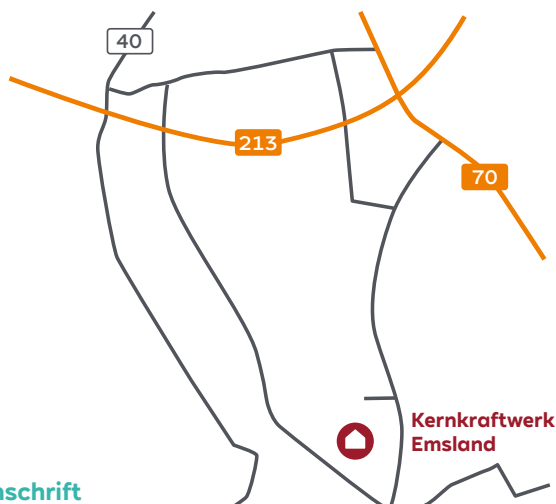

Kernkraftwerk Emsland KKE

Übersicht Emsland

Nahansicht Kernkraftwerk Emsland KKE

Anschrift

RWE Nuclear GmbH
Kernkraftwerk Emsland KKE
Informationszentrum
Am Hilgenberg 3
49811 Lingen (Ems)
T +49 591 806-0

RWE Nuclear GmbH

Zentrale Essen
RWE Platz 2
45141 Essen
T +49 201 5179 0

Sie erreichen uns ...

... mit dem Auto:

Die A31 an der Ausfahrt 25 Lingen verlassen. Auf der B213 in Richtung Lingen fahren. Nach ca. 8,8 km die B213 rechts Richtung Lingen/Bramsche verlassen, an der Kreuzung nach links auf die Rheiner Straße Richtung Bramsche abbiegen. Nach 400 m rechts auf die Straße Poller Sand abbiegen. Nach weiteren 2,2 km rechts zum Informationszentrum Am Hilgenberg abbiegen.