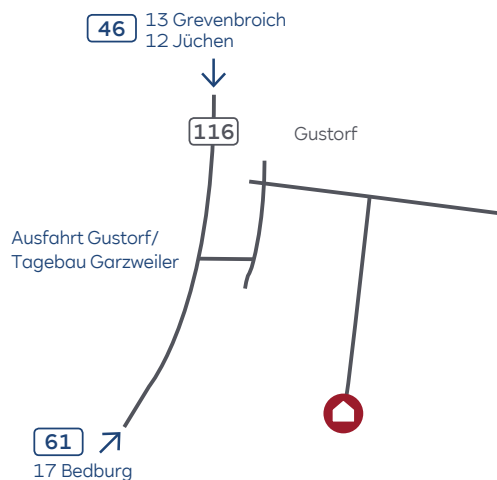

Ausbildungszentrum Gustorf

Übersicht westliches Rheinland

Nahansicht

Ausbildungszentrum Gustorf

Anschrift

Ausbildungszentrum
Gustorf
Langer Weg
41517 Grevenbroich-
Gustorf

Navi-Zielkoordinaten

51.059.817°N
6.569.424°E

RWE Power AG

Zentrale Köln
Stüttgenweg 2
50935 Köln
T +49 221 480-0

Sie erreichen uns ...

... mit dem Auto aus Richtung Köln/Koblenz/ Ludwigshafen (A61):

An der Ausfahrt 17 Bedburg auf die L116 Richtung Grevenbroich fahren.

... mit dem Auto aus Richtung Mönchengladbach/ Düsseldorf/Heinsberg (A46):

An der Ausfahrt 12 Jüchen auf die A540 in Richtung Köln wechseln. An der Ausfahrt 2 Grevenbroich-Gustorf abbiegen und auf der L116 in Richtung Bedburg fahren.

Ab hier gilt für beide Richtungen:

Nach 3,5 km die Ausfahrt Gustorf/Tagebau Garzweiler nehmen. Auf der Vorfahrtsstraße bleiben. Dann nach 800 m rechts abbiegen. Nach weiteren 250 m rechts abbiegen auf den „Langen Weg“. Nach 400 m liegt das Ausbildungszentrum auf der rechten Seite. Besucherparkplätze befinden sich am Haus oder weiter geradeaus.