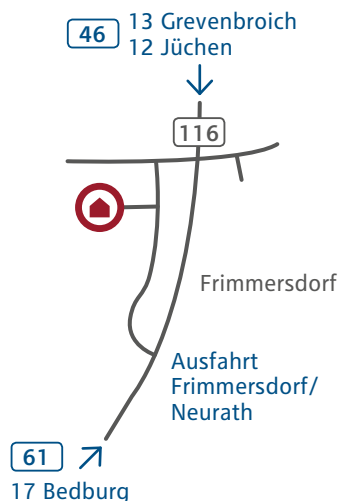

## Nahansicht Tagebau Garzweiler/Info-Center

**Anschrift**  
Tagebau Garzweiler/  
Info-Center  
Ertfstraße 111  
41517 Grevenbroich-  
Frimmersdorf

**Navi-Zielkoordinaten**  
51.045.919°N  
6.564.381°E

## Sie erreichen uns ...

**... mit dem Auto aus Richtung Köln/Koblenz/  
Ludwigshafen (A61):**

An der Ausfahrt 17 Bedburg auf die L116 Richtung Grevenbroich fahren.

**... mit dem Auto aus Richtung Mönchengladbach/  
Düsseldorf/Heinsberg (A46):**

An der Ausfahrt 12 Jüchen auf die A540 in Richtung Köln wechseln. An der Ausfahrt 2 Grevenbroich-Gustorf abbiegen und auf der L116 in Richtung Bedburg fahren.

**Ab hier gilt für beide Richtungen:**

Nach ca. 5 km auf der L116 an der Abfahrt Frimmersdorf/Neurath abbiegen. Am Kieswerk über die Kreuzung geradeaus die Ertfstraße entlangfahren. Nach ca. 700 m an der Querstraße rechts; nach den Unterführungen sofort rechts auf den Parkplatz.

**... mit Bus und Bahn:**

Vom Bahnhof Grevenbroich (DB-Strecke Köln-Mönchengladbach) weiter mit dem Bus bis Frimmersdorf.

**Fahrplanauskunft im Internet:** [www.bahn.de](http://www.bahn.de)

RWE POWER AG

Zentrale Köln  
Stüttgenweg 2  
50935 Köln  
T +49 221 480-0