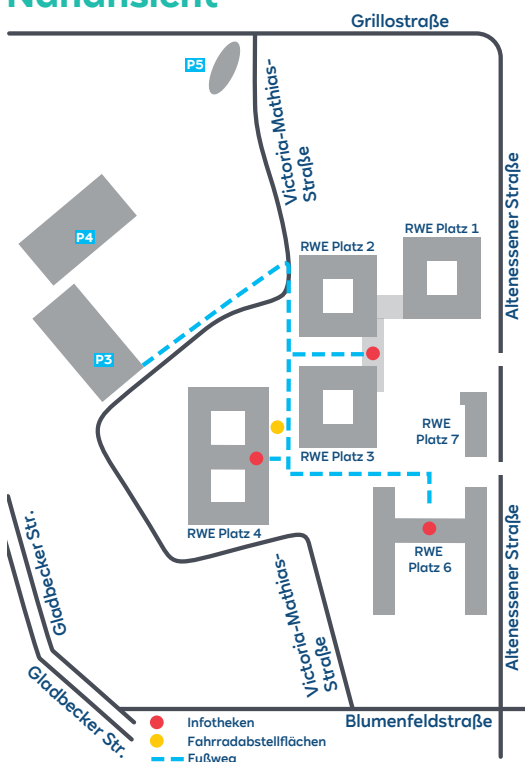

Nahansicht

RWE AG, RWE Platz 1

RWE Power AG, RWE Platz 2

RWE Nuclear GmbH, RWE Platz 2

RWE Generation SE, RWE Platz 3

RWE Renewables GmbH, RWE Platz 4

RWE Supply & Trading GmbH, RWE Platz 6