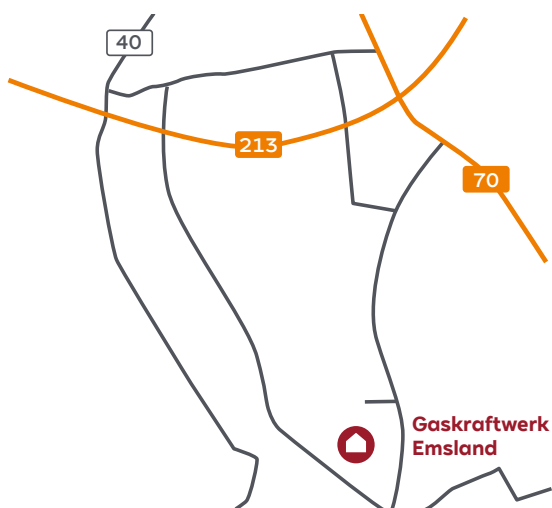

Gaskraftwerk Emsland (KEM)

Übersicht Emsland

Nahansicht Gaskraftwerk Emsland (KEM)

Anschrift

Gaskraftwerk Emsland (KEM)
Schüttorfer Straße 100
49808 Lingen/Ems

Sie erreichen uns ...

... mit dem Auto:

Die A31 an der Ausfahrt 25 in Richtung Lingen verlassen.
Nach ca. 8 km die B213 Richtung Emsbüren verlassen
und an der Kreuzung nach links auf die Schüttorfer Straße
Richtung Emsbüren abbiegen.
Nach 2 km links haben Sie ihr Ziel erreicht.