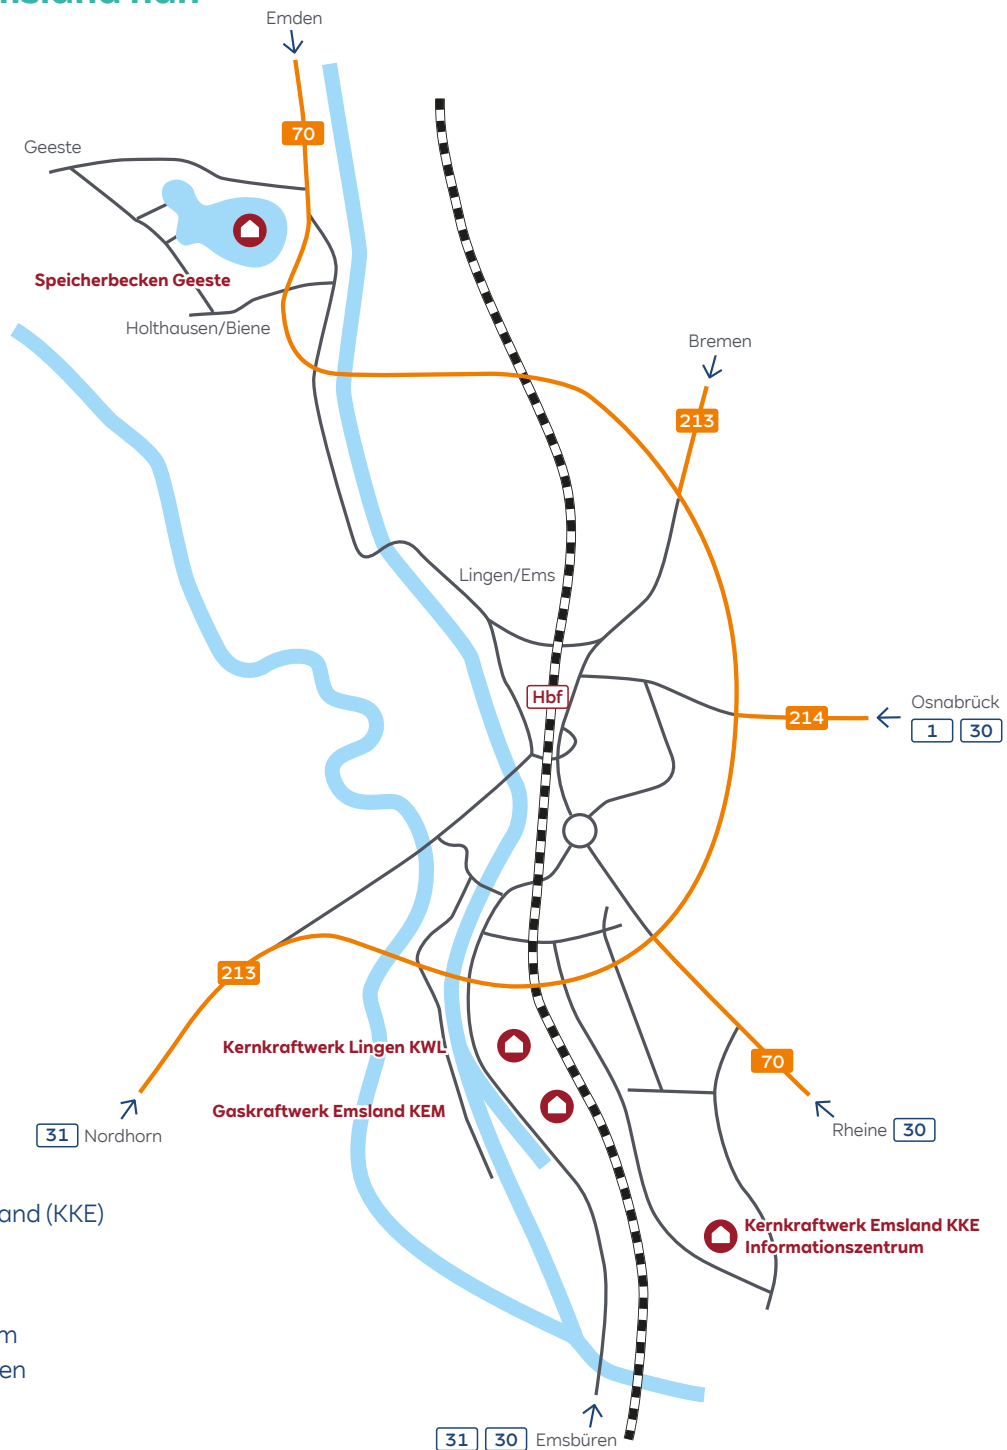

Kraftwerksstandort Lingen (Ems) KKE, KEM, KWL

Übersicht Emsland nah

Anschrift

Kernkraftwerk Emsland (KKE)
Am Hilgenberg 2
49811 Lingen

Informationszentrum
der Kraftwerke Lingen
Am Hilgenberg 3
49811 Lingen

Kernkraftwerk Lingen (KWL)
Gaskraftwerk Emsland (KEM)
Schüttorfer Straße 100
49808 Lingen/Ems