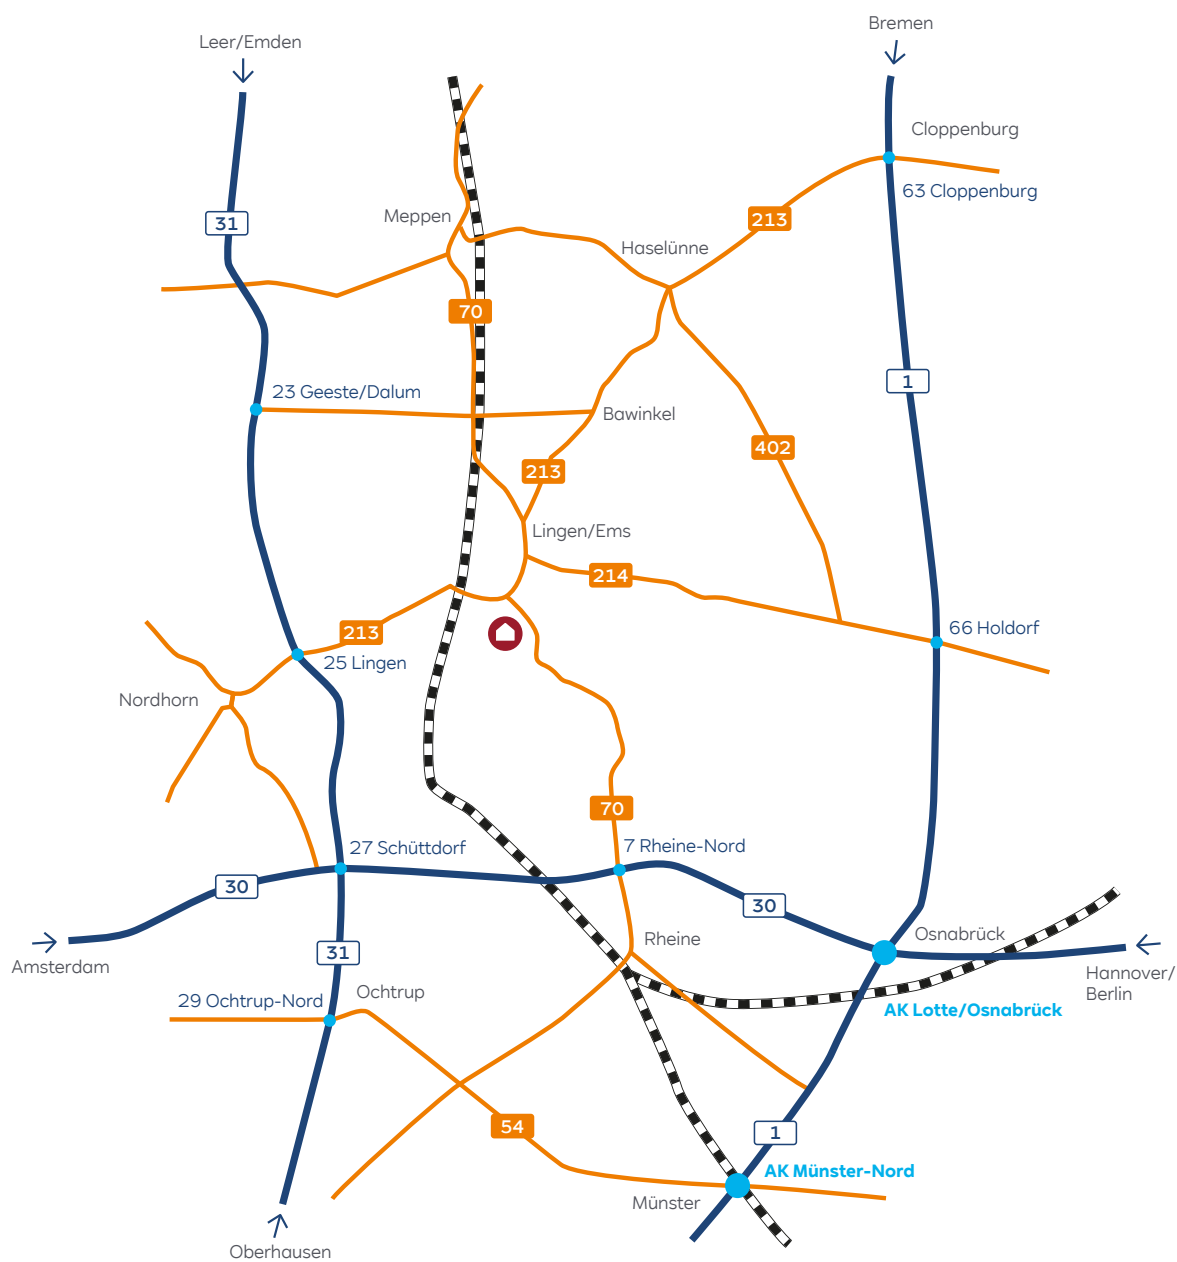

Kraftwerksstandort Lingen (Ems) KKE, KEM, KWL

Übersicht Emsland fern

Anschrift

Informationszentrum der Kraftwerke Lingen
Am Hilgenberg 3
49811 Lingen