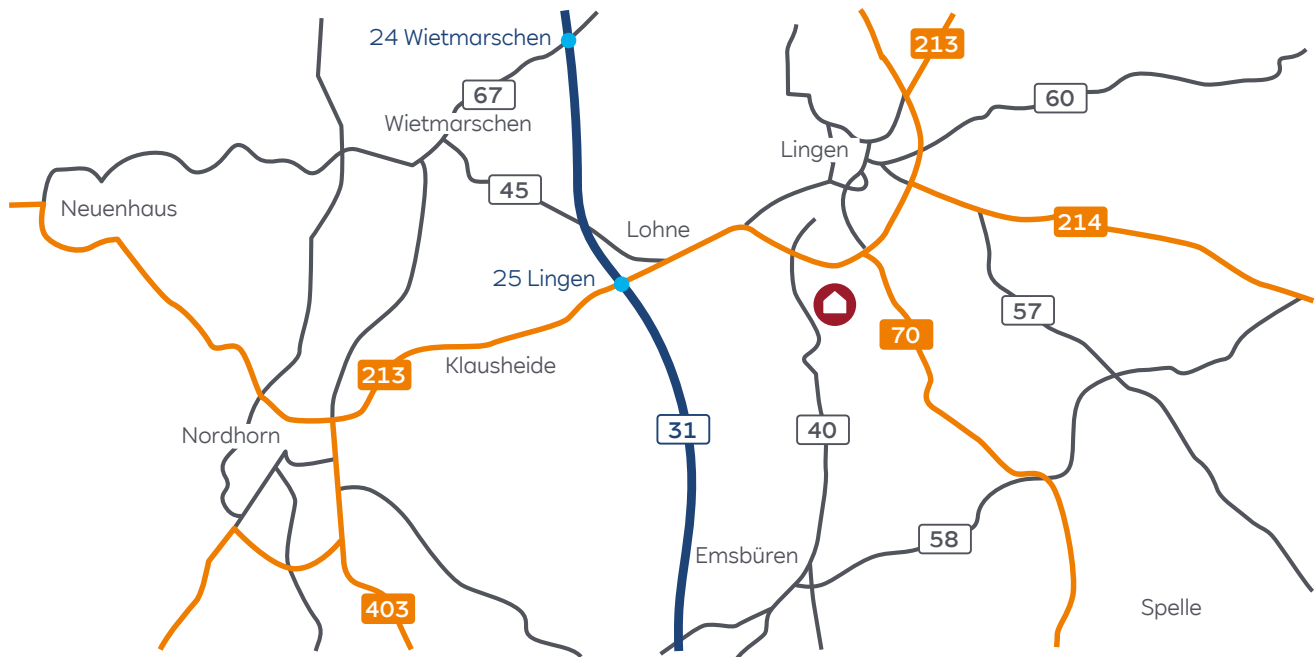

Gaskraftwerk Emsland (KEM)

Übersicht Emsland

Nahansicht Gaskraftwerk Emsland (KEM)

Anschrift

Gaskraftwerk Emsland (KEM)
Schüttorfer Straße 100
49808 Lingen/Ems

Sie erreichen uns ...

... mit dem Auto:

Die A31 an der Ausfahrt 25 in Richtung Lingen verlassen.
Nach ca. 8 km die B213 Richtung Emsbüren verlassen
und an der Kreuzung nach links auf die Schüttorfer Straße
Richtung Emsbüren abbiegen.
Nach 2 km links haben Sie ihr Ziel erreicht.

Fahrplanauskunft im Internet: www.bahn.de

Kraftwerksstandort Lingen (Ems) KKE, KEM, KWL

Übersicht Emsland fern

Anschrift

Informationszentrum der Kraftwerke Lingen
Am Hilgenberg 3
49811 Lingen

Kraftwerksstandort Lingen (Ems) KKE, KEM, KWL

Übersicht Emsland nah

Anschrift

Kernkraftwerk Emsland (KKE)
Am Hilgenberg 2
49811 Lingen

Informationszentrum
der Kraftwerke Lingen
Am Hilgenberg 3
49811 Lingen

Kernkraftwerk Lingen (KWL)
Gaskraftwerk Emsland (KEM)
Schüttorfer Straße 100
49808 Lingen/Ems