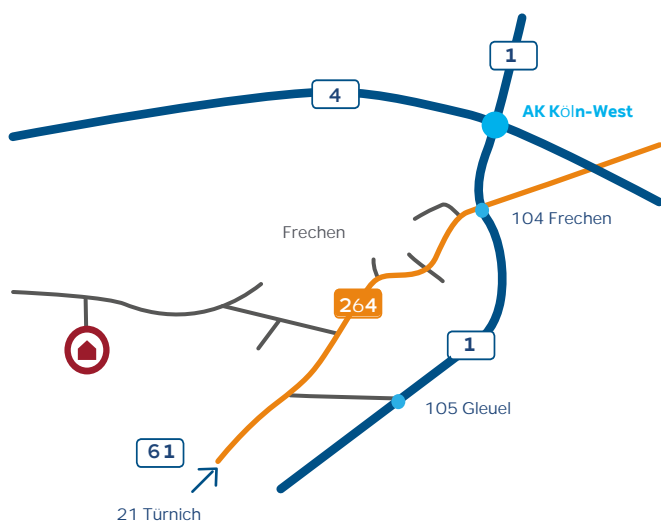

Nahansicht

Ausbildungszentrum Grefrath

Anschrift

Ausbildungszentrum Grefrath
Frechener Straße
50226 Frechen-Grefrath

Navi-Zielkoordinaten:

50.908.256°N
6.751.571°E

RWE Power AG

Zentrale Köln
Stüttgenweg 2
50935 Köln
T +49 221 480-0