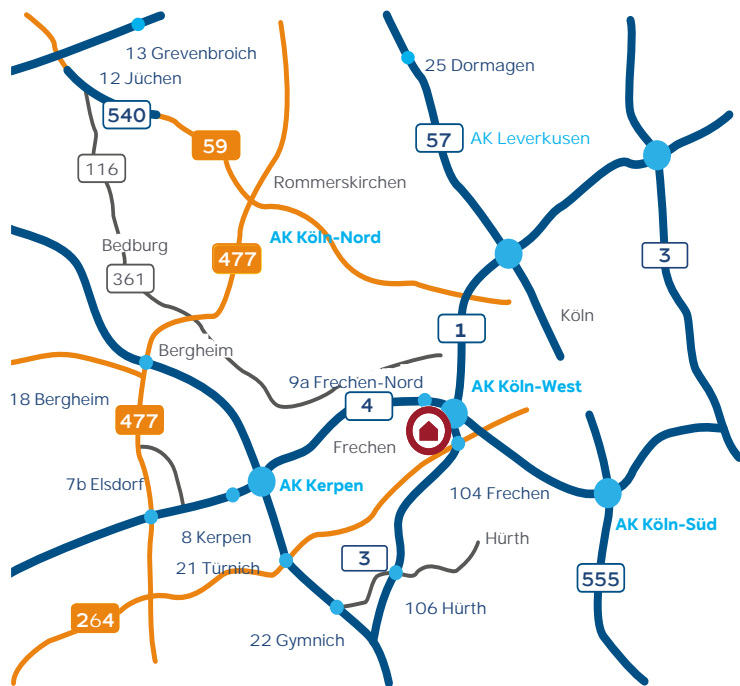

### Übersicht westliches Ruhrgebiet

#### ... mit dem Auto aus Richtung Köln (A1):

Von der Ausfahrt 104 Frechen geht es auf die B264 Richtung Düren. An der 4. Ampel rechts Richtung Frechen-Grefrath/-Habelrath abbiegen. Am Ende der Straße links auf die Dürener Straße abbiegen.

#### ... mit dem Auto aus Richtung Aachen/Mönchengladbach (B61):

An der Ausfahrt 21 Türrnich auf die B264 in Richtung Köln fahren. Nach ca. 5km links in die Kieswerkstraße einbiegen. Am Ende der Straße (ca. 4km) links auf die Dürener Straße wechseln.

#### Navi-Zielkoordinaten:

50.908.256°N  
6.751.571°E