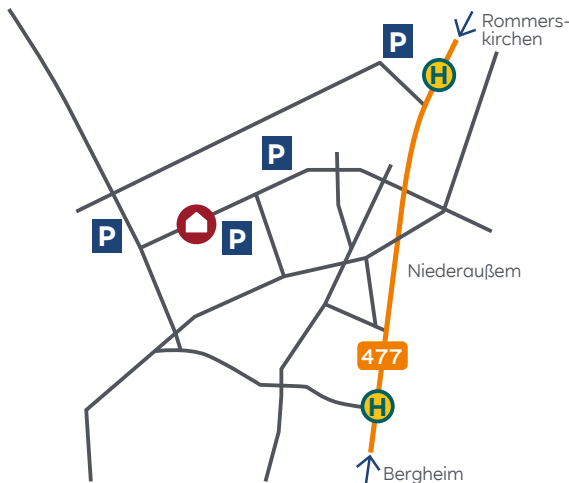

Ausbildungszentrum Niederaußem

Übersicht westliches Rheinland

Nahansicht Ausbildungszentrum Niederaußem

Anschrift
 Ausbildungszentrum
 Niederaußem
 Auenheimer Straße
 50129 Bergheim-
 Niederaußem

Navi-Zielkoordinaten
 50.988.080°N
 6.665.960°E

Bei Google Maps
 finden Sie uns unter:
**RWE Ausbildung
 Niederaußem**

RWE Power AG
 RWE Platz 2
 45141 Essen
 T +49 201 5179-0

Sie erreichen uns ...

... mit dem Auto aus Richtung Köln/Mönchengladbach (A61):
 Ausfahrt 18 Bergheim abfahren. Auf der B477 ca. 6 km Richtung Niederaußem. Am Ortseingang weiter geradeaus auf das Kraftwerk zu. Am Ortsausgang links in die Werkstraße.

... mit dem Auto aus Richtung Rommerskirchen (B59):
 In Rommerskirchen auf die B477 in Richtung Bergheim abbiegen. Nach ca. 5 km geht es am Ortseingang von Niederaußem rechts in die Werkstraße.

Ab hier gilt für beide Richtungen:
 Auf der Vorfahrtsstraße bleiben und links abbiegen. Am Kraftwerk vorbeifahren. Am Ende der Straße links abbiegen und gleich rechts auf den Parkplatz fahren.

... mit Bus und Bahn aus Richtung Köln/Mönchengladbach (DB-Strecke):
 Rommerskirchen Bahnhof aussteigen. Von hier mit dem Bus (Linie 971) nach Bergheim/Niederaußem. An der Bushaltestelle „Niederaußem RWE“ aussteigen.