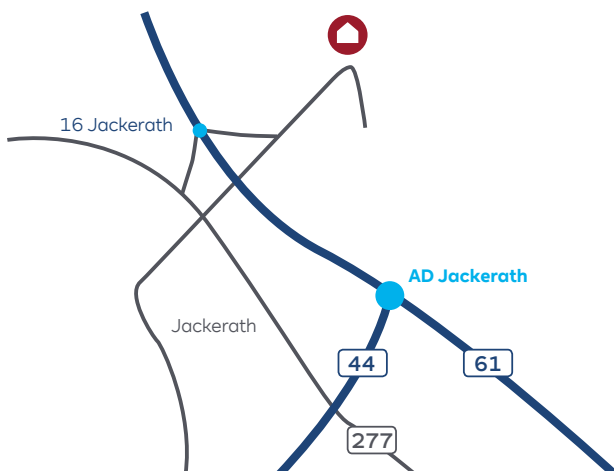

Aussichtspunkt Tagebau Garzweiler

Übersicht westliches Rheinland

Nahansicht Aussichtspunkt Tagebau Garzweiler (Skywalk)

Anschrift

Aussichtspunkt
Tagebau Garzweiler
bei Titz-Jackerath

Navi-Zielkoordinaten

51.046.547°N
6.464.304°E

RWE Power AG

RWE Platz 2
45141 Essen
T +49 201 5179-0

Sie erreichen uns ...

... mit dem Auto aus Richtung Aachen/Düsseldorf (A44) und Köln (A61):

Die A61 am Autobahndreieck Jackerath Richtung Venlo befahren. An der Ausfahrt 16 Jackerath abfahren und links abbiegen.

... mit dem Auto aus Richtung Mönchengladbach (A61)/Düsseldorf (A46):

Am Autobahnkreuz Wanlo auf die A61 Richtung Koblenz wechseln. Auf der A61 die Ausfahrt 16 Jackerath nehmen und danach zweimal links abbiegen.

Ab hier gilt für beide Richtungen:

Nach ca. 700 m links auf den Parkplatz zum Aussichtspunkt abbiegen.

Fahrplanauskunft im Internet: www.bahn.de