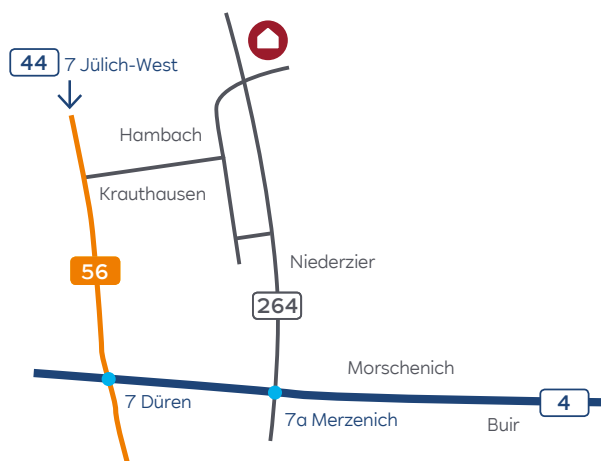

Nahansicht Wanderparkplatz Hambach

Anschrift

Wanderparkplatz Hambach
52382 Niederzier

Navi-Zielkoordinaten

50.910.895°N
6.441.280°E

RWE Power AG

Zentrale Köln
Stüttgenweg 2
50935 Köln
T +49 221 480-0

Sie erreichen uns ...

... mit dem Auto aus Richtung Köln (A4):

An der Ausfahrt Merzenich (7a) die A4 verlassen, im Kreisverkehr die erste Ausfahrt nehmen und der L264 Richtung Hambach folgen. Hambach passieren und danach rechts abbiegen zum Wanderparkplatz Sophienhöhe.

... mit dem Auto aus Richtung Aachen (A4):

An der Ausfahrt Merzenich (7a) die A4 verlassen, im Kreisverkehr die erste Ausfahrt nehmen und der L264 Richtung Hambach folgen. Hambach passieren und danach rechts abbiegen zum Wanderparkplatz Sophienhöhe.

... mit dem Auto aus Richtung Düsseldorf/ Mönchengladbach (A44):

Die A44 an der Ausfahrt 8 Jülich-Ost verlassen. Auf der B55 in Richtung Bergheim fahren. Nun an der Ausfahrt Jülich-Welldorf in Richtung Stetternich fahren. Stetternich und die Zufahrt zum Forschungszentrum Jülich passieren. Danach links abbiegen zum Wanderparkplatz Sophienhöhe.

Fahrplanauskunft im Internet: www.bahn.de