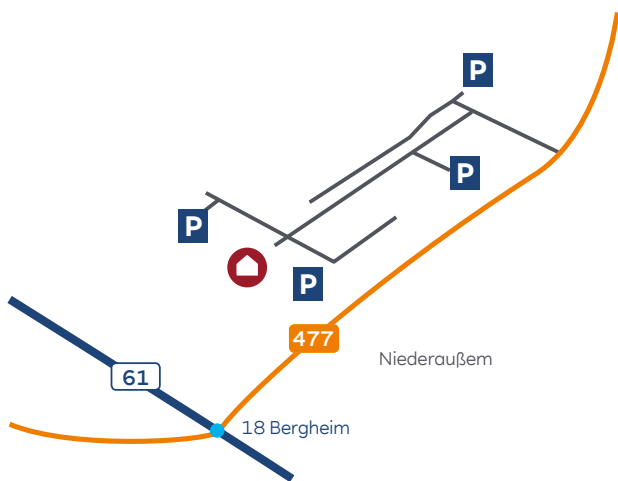

Nahansicht Rheinische Baustoffwerke GmbH

Anschrift

Rheinische
Baustoffwerke GmbH
Auenheimer Straße 25
50129 Bergheim-
Niederaußem
T +49 2271 751 25468

Navi-Zielkoordinaten

50.988.945°N
6.662.416°E

Sie erreichen uns ...

... mit dem Auto aus Richtung Köln/Mönchengladbach (A61):

Ausfahrt 18 Bergheim abfahren. Auf der B477 ca. 6 km Richtung Niederaußem. Am Ortseingang weiter geradeaus auf das Kraftwerk zu. Am Ortsausgang links in die Werkstraße.

... mit dem Auto aus Richtung Rommerskirchen (B59):

In Rommerskirchen auf die B477 in Richtung Bergheim abbiegen. Nach ca. 5 km geht es am Ortseingang von Niederaußem rechts in die Werkstraße.

Ab hier gilt für beide Richtungen:

Auf der Vorfahrtsstraße bleiben und links abbiegen. Am Kraftwerk vorbei auf die Fabrik zufahren. In der Werkseinfahrt rechts auf den Parkplatz fahren.

... mit Bus und Bahn aus Richtung Köln/Mönchengladbach (DB-Strecke):

In Rommerskirchen Bahnhof aussteigen. Von hier mit dem Bus nach Bergheim/Niederaußem.

... mit Bus und Bahn aus Richtung Bergheim:

Ab Bergheim Bahnhof mit dem Bus Richtung Bedburg-Rath oder mit der Regionalbahn Richtung Bedburg/Neuss nach Bedburg Bahnhof fahren und in den Bus Richtung Bergheim Bahnhof umsteigen.

Fahrplanauskunft im Internet: www.bahn.de