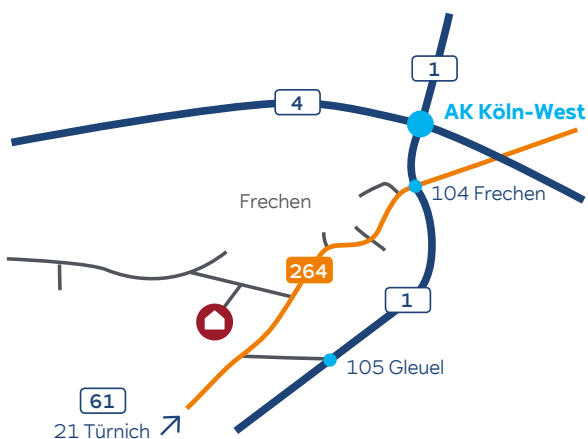

Nahansicht RV Rheinbraun Handel und Dienstleistungen GmbH

Anschrift

RV Rheinbraun Handel und Dienstleistungen GmbH
Ludwigstraße
50226 Frechen

RWE Power AG

Zentrale Köln
Stüttgenweg 2
50935 Köln
T +49 221 480-0

Navi-Zielkoordinaten

50.899.486°N
6.799.593°E

Sie erreichen uns ...

... mit dem Auto aus Richtung Köln (A1):

An der Anschlussstelle 104 Frechen abfahren und auf die B264 in Richtung Frechen/Düren abbiegen.

An der fünften Ampel rechts abbiegen auf den Neuen Weg in Richtung Frechen-Grefrath/-Benzelrath. Nach ca. 300 m links fahren.

Alternativ: Die Ausfahrt 105 Gleuel nehmen und in Richtung Frechen fahren. Am Ende der Straße rechts auf die B264 abbiegen. An der nächsten Kreuzung links auf den Neuen Weg in Richtung Frechen-Grefrath/-Benzelrath abbiegen. Nach ca. 300 m links fahren.

... mit dem Auto aus Richtung Aachen (A4):

Am Kreuz Kerpen auf die A61 Richtung Koblenz wechseln. An der Ausfahrt 21 Türnich Richtung Frechen fahren. Nach ca. 7 km links auf den Neuen Weg Richtung Frechen-Grefrath/-Benzelrath abbiegen. Nach ca. 300 m links fahren.

... mit Bus und Bahn:

Das Ziel liegt 10 Minuten von der Endhaltestelle Frechen-Benzelrath der Straßenbahnlinie 7 (Porz-Köln-Frechen) entfernt.

Fahrplanauskunft im Internet: www.bahn.de