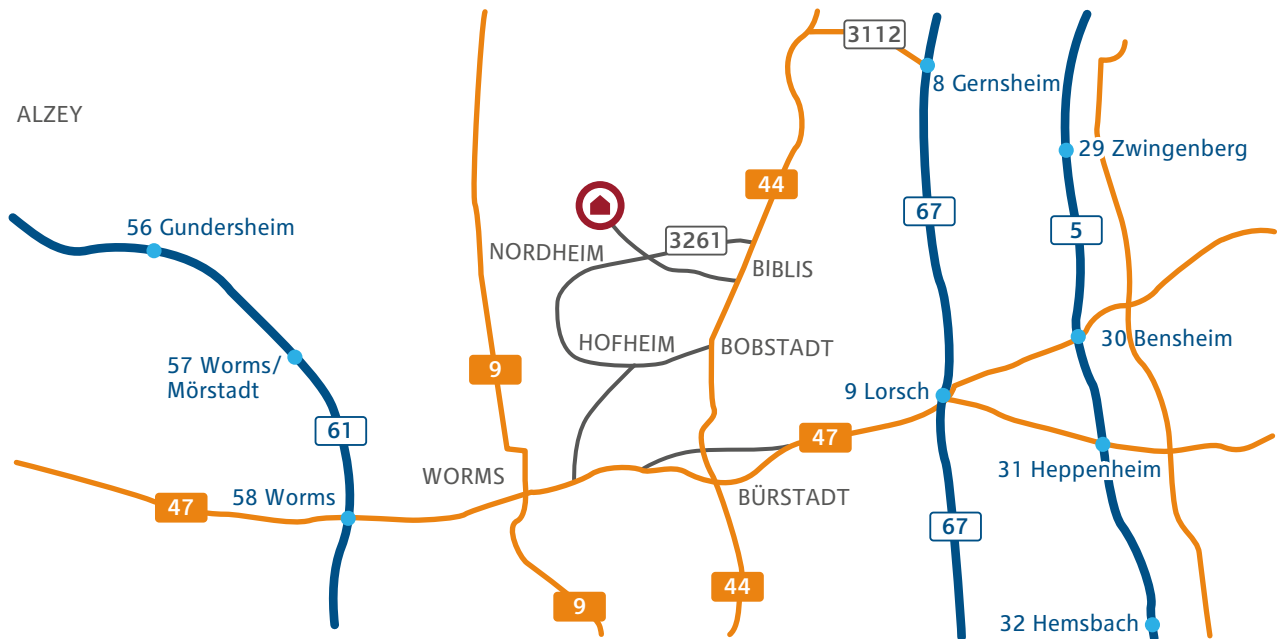

Kernkraftwerk Biblis

Übersicht Biblis

Nahansicht Kernkraftwerk Biblis

Anschrift

Kernkraftwerk Biblis
Kraftwerkstraße
68647 Biblis
T 06245 21-4803
F 06245 21-4315
E kraftwerk-biblis@kkw.rwe.com

Navi-Zielkoordinaten

49.705.996°N
8.415.395°E

Sie erreichen uns ...

... mit dem Auto von der A67:

Die A67 an der Anschlussstelle 8 Gernsheim verlassen. Weiter auf die L3112 Richtung Gernsheim/Biblis/Zwingenberg. Nach ca. 3 km links abbiegen auf die B44 Richtung Biblis. Kurz vor Biblis nach rechts auf die L3261 wechseln und dann nach ca. 3 km rechts auf die Kraftwerkstraße abbiegen.

... mit dem Auto von der A61:

An der Anschlussstelle 58 Worms geht es weiter auf die B47 Richtung Worms-Zentrum/Bürstadt. In Worms die B47 weiter befahren Richtung Bürstadt. Nach Überqueren des Rheins (Nibelungenbrücke) geht es links Richtung Nordheim/Hofheim. Vor Hofheim links auf die L3261 abbiegen Richtung Nordheim/Wattenheim. Hinter Wattenheim nach ca. 1 km links abbiegen auf die Kraftwerkstraße.