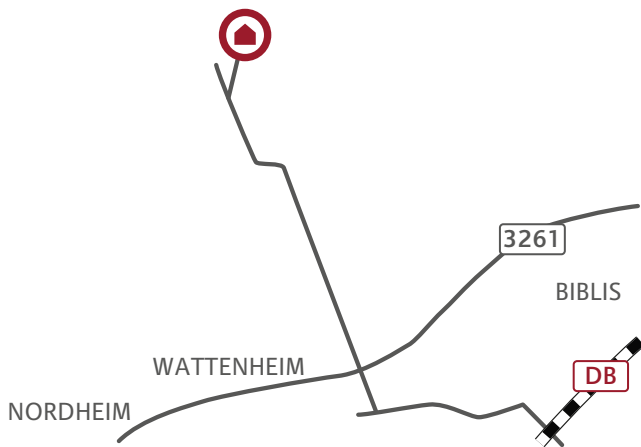

Kernkraftwerk Biblis

Übersicht Biblis

Nahansicht Kernkraftwerk Biblis

Anschrift

Kernkraftwerk Biblis
Kraftwerkstraße
68647 Biblis
T 06245 21-4803
F 06245 21-4315
E kraftwerk-biblis@kkw.rwe.com

Navi-Zielkoordinaten

49.705.996°N
8.415.395°E

Sie erreichen uns ...

... mit dem Auto von der A67:

Die A67 an der Anschlussstelle 8 Gernsheim verlassen. Weiter auf die L3112 Richtung Gernsheim/Biblis/Zwingenberg. Nach ca. 3 km links abbiegen auf die B44 Richtung Biblis. Kurz vor Biblis nach rechts auf die L3261 wechseln und dann nach ca. 3 km rechts auf die Kraftwerkstraße abbiegen.

... mit dem Auto von der A61:

An der Anschlussstelle 58 Worms geht es weiter auf die B47 Richtung Worms-Zentrum/Bürstadt. In Worms die B47 weiter befahren Richtung Bürstadt. Nach Überqueren des Rheins (Nibelungenbrücke) geht es links Richtung Nordheim/Hofheim. Vor Hofheim links auf die L3261 abbiegen Richtung Nordheim/Wattenheim. Hinter Wattenheim nach ca. 1 km links abbiegen auf die Kraftwerkstraße.