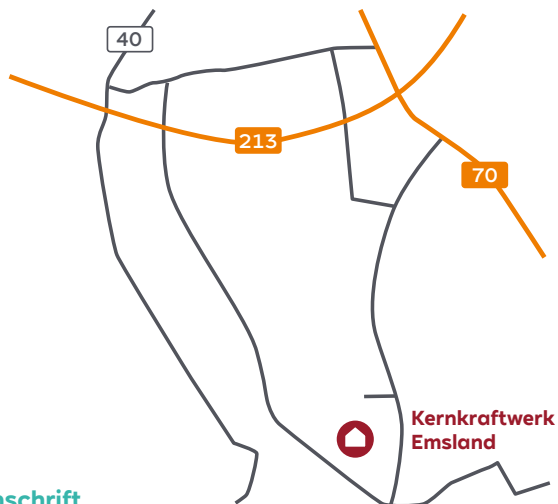

Nahansicht Kernkraftwerk Emsland KKE

Anschrift

RWE Nuclear GmbH
Kernkraftwerk Emsland KKE
Informationszentrum
Am Hilgenberg 3
49811 Lingen (Ems)
T +49 591 806-0

RWE Nuclear GmbH

Zentrale Essen
Huysenallee 2
45128 Essen
T +49 201 12-01

Sie erreichen uns ...

... mit dem Auto:

Die A31 an der Ausfahrt 25 Lingen verlassen. Auf der B213 in Richtung Lingen fahren. Nach ca. 8,8 km die B213 rechts Richtung Lingen/Bramsche verlassen, an der Kreuzung nach links auf die Rheiner Straße Richtung Bramsche abbiegen. Nach 400 m rechts auf die Straße Poller Sand abbiegen. Nach weiteren 2,2 km rechts zum Informationszentrum Am Hilgenberg abbiegen.

Fahrplanauskunft im Internet: www.bahn.de