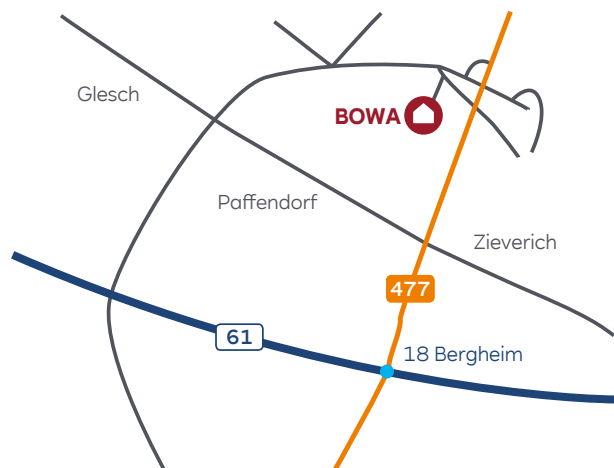

Wasserwirtschaft (BOWA)

Übersicht westliches Rheinland

Nahansicht Wasserwirtschaft (BOWA)

Anschrift

Bohr- und Wasserbetrieb
(BOWA)
Zum Gut Bohlendorf
50126 Bergheim

Navi-Zielkoordinaten

50.966.889°N
6.623.383°E

RWE Power AG

Zentrale Köln
Stüttgenweg 2
50935 Köln
T +49 221 480-0

Sie erreichen uns ...

... mit dem Auto aus Richtung Köln/Koblenz/Aachen/
Mönchengladbach (A61):

An der Ausfahrt 18 Bergheim/Elsdorf (nicht Bergheim-Süd) abfahren. Dann in Richtung Niederaußem fahren und an der dritten Ampel links abbiegen.

... mit dem Auto aus Richtung Niederaußem:

Auf der B477 bis zur Ausfahrt Bedburg/Bergheim fahren.

Ab hier gilt für beide Richtungen:

An der nächsten Ampel in Richtung Bedburg/Paffendorf fahren. In der folgenden Kreuzung links abbiegen. Dann sofort wieder rechts fahren.