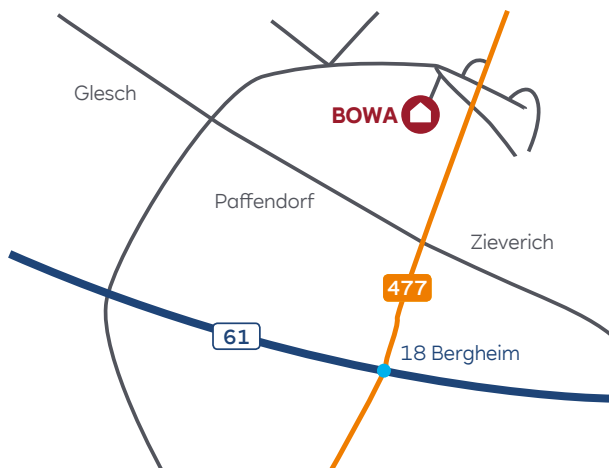

### Übersicht westliches Rheinland

#### Anschrift

Bohr- und Wasserbetrieb  
(BOWA)  
Zum Gut Bohlendorf  
50126 Bergheim

#### Navi-Zielkoordinaten

50.966.889°N  
6.623.383°E

### Sie erreichen uns ...

**... mit dem Auto aus Richtung Köln/Koblenz/Aachen/Mönchengladbach (A61):**

An der Ausfahrt 18 Bergheim/Elsdorf (nicht Bergheim-Süd) abfahren. Dann in Richtung Niederaußem fahren und an der dritten Ampel links abbiegen.