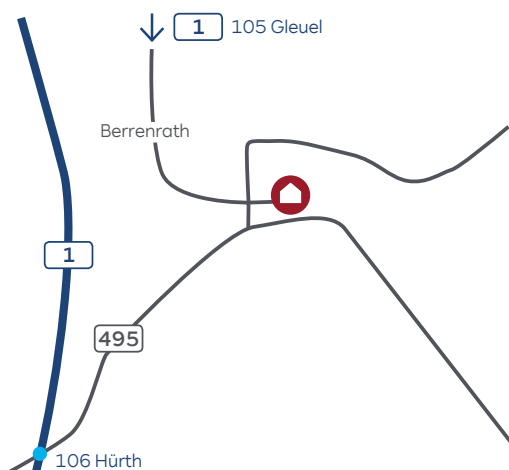

Nahansicht Fabrik Berrenrath

Anschrift

Fabrik Berrenrath
Villenstraße
50354 Hürth

RWE Power AG

Zentrale Köln
Stüttgenweg 2
50935 Köln
T +49 221 480-0

Navi-Zielkoordinaten

50.865.013°N
6.821.922°E

Sie erreichen uns ...

... mit dem Auto aus Richtung Köln/Koblenz (A1):

An der Ausfahrt 106 Hürth abfahren und nach rechts in Richtung Hürth abbiegen.

... mit dem Auto aus Richtung Aachen/ Mönchengladbach (A61):

An der Ausfahrt 22 Gymnich in Richtung Hürth (A1) fahren. Dabei die Ausfahrt Hürth (A1) passieren.

Ab hier gilt für beide Richtungen:

Nach ca. 2 km links auf die Villenstraße Richtung Hürth-Berrenrath/RWE. Nach ca. 100 m rechts in die Werkseinfahrt.

Alternative aus Richtung Köln:

Die A1 an der Ausfahrt 105 Gleuel verlassen. Durch Hürth-Berrenrath fahren. Am Ende der Ortsdurchfahrt an der Wendelinusstraße geradeaus in die Werkseinfahrt.

... mit Bus und Bahn aus Richtung Köln:

Mit der Stadtbahnlinie 18 (Richtung Brühl) bis Hürth-Fischenich. Weiter mit dem Bus (Richtung Frechen).

Fahrplanauskunft im Internet: www.bahn.de