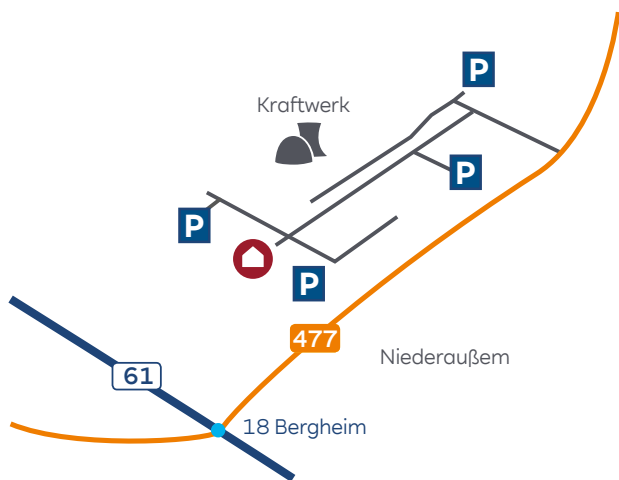

Fortuna-Nord

Übersicht westliches Rheinland

Nahansicht Fortuna-Nord

Anschrift

Fabrik Fortuna-Nord
Auenheimer Straße 27
50129 Bergheim-
Niederaußem

Navi-Zielkoordinaten

50.988.945°N
6.662.416°E

RWE Power AG

Zentrale Köln
Stüttgenweg 2
50935 Köln
T +49 221 480-0

Sie erreichen uns ...

... mit dem Auto aus Richtung Köln/Mönchengladbach (A61):

Ausfahrt 18 Bergheim abfahren. Auf der B477 ca. 6 km Richtung Niederaußem. Am Ortseingang weiter geradeaus auf das Kraftwerk zu. Am Ortsausgang links in die Werkstraße.

... mit dem Auto aus Richtung Rommerskirchen (B59):

In Rommerskirchen auf die B477 in Richtung Bergheim abbiegen. Nach ca. 5 km geht es am Ortseingang von Niederaußem rechts in die Werkstraße.

Ab hier gilt für beide Richtungen:

Auf der Vorfahrtsstraße bleiben und links abbiegen. Am Kraftwerk vorbei auf die Fabrik zufahren. In der Werkseinfahrt rechts auf den Parkplatz abbiegen.

... mit Bus und Bahn aus Richtung Köln/Mönchengladbach (DB-Strecke):