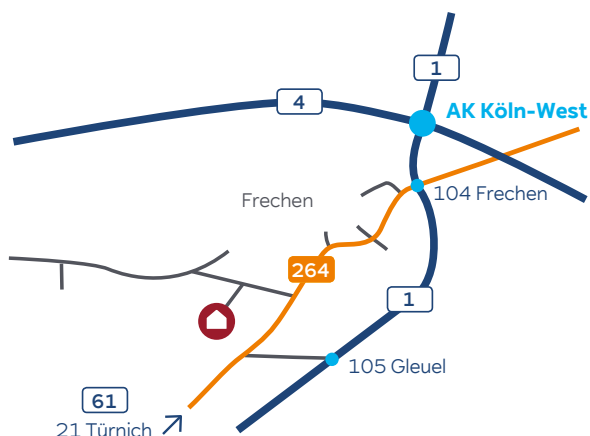

Nahansicht Fabrik Frechen

Anschrift

Fabrik Frechen
Ludwigstraße
50226 Frechen

RWE Power AG

Zentrale Köln
Stüttgenweg 2
50935 Köln
T +49 221 480-0

Navi-Zielkoordinaten

50.899.486°N
6.799.593°E

Sie erreichen uns ...

... mit dem Auto aus Richtung Köln (A1):

An der Anschlussstelle 104 Frechen abfahren und auf die B264 in Richtung Frechen/Düren abbiegen.

An der fünften Ampel rechts abbiegen auf den Neuen Weg in Richtung Frechen-Grefrath/-Benzelrath. Nach ca. 300 m links fahren.

Alternativ: Die Ausfahrt 105 Gleuel nehmen und in Richtung Frechen fahren. Am Ende der Straße rechts auf die B264 abbiegen. An der nächsten Kreuzung links auf den Neuen Weg in Richtung Frechen-Grefrath/-Benzelrath abbiegen. Nach ca. 300 m links fahren.

... mit dem Auto aus Richtung Aachen (A4):

Am Kreuz Kerpen auf die A61 Richtung Koblenz wechseln. An der Ausfahrt 21 Türnich Richtung Frechen fahren. Nach ca. 7 km links auf den Neuen Weg Richtung Frechen-Grefrath/-Benzelrath abbiegen. Nach ca. 300 m links fahren.

... mit Bus und Bahn:

Das Ziel liegt 10 Minuten von der Endhaltestelle Frechen-Benzelrath der Straßenbahnlinie 7 (Porz-Köln-Frechen) entfernt.

Fahrplanauskunft im Internet: www.bahn.de