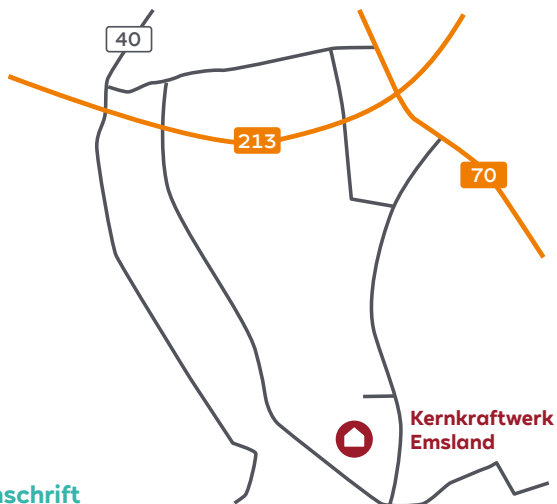

Nahansicht Kernkraftwerk Emsland KKE

Anschrift

RWE Nuclear GmbH
Kernkraftwerk Emsland KKE
Informationszentrum
Am Hilgenberg 3
49811 Lingen (Ems)
T +49 591 806-0

RWE Nuclear GmbH

Zentrale Essen
RWE Platz 2
45141 Essen
T +49 201 5179 0

Sie erreichen uns ...

... mit dem Auto:

Die A31 an der Ausfahrt 25 Lingen verlassen. Auf der B213 in Richtung Lingen fahren. Nach ca. 8,8 km die B213 rechts Richtung Lingen/Bramsche verlassen, an der Kreuzung nach links auf die Rheiner Straße Richtung Bramsche abbiegen. Nach 400 m rechts auf die Straße Poller Sand abbiegen. Nach weiteren 2,2 km rechts zum Informationszentrum Am Hilgenberg abbiegen.

Fahrplanauskunft im Internet: www.bahn.de