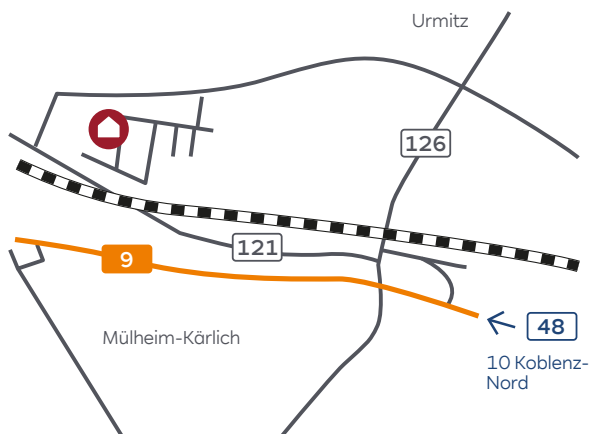

Kernkraftwerk Mülheim-Kärlich

Übersicht mittleres Rheinland

Nahansicht Kernkraftwerk Mülheim-Kärlich

Anschrift

Kernkraftwerk
Mülheim-Kärlich
56218 Mülheim-Kärlich

RWE Nuclear GmbH

Zentrale Essen
RWE Platz 2
45141 Essen
T+49 201 5179 0

Sie erreichen uns ...

... mit dem Auto:

Auf der A48 die Ausfahrt 10 Koblenz-Nord nehmen. Der Bundesstraße B9 in Richtung Andernach/Mülheim-Kärlich folgen. Auf der B9 die Ausfahrt Urmitz/Rhein/Mülheim-Kärlich/Kaltenengers nehmen.