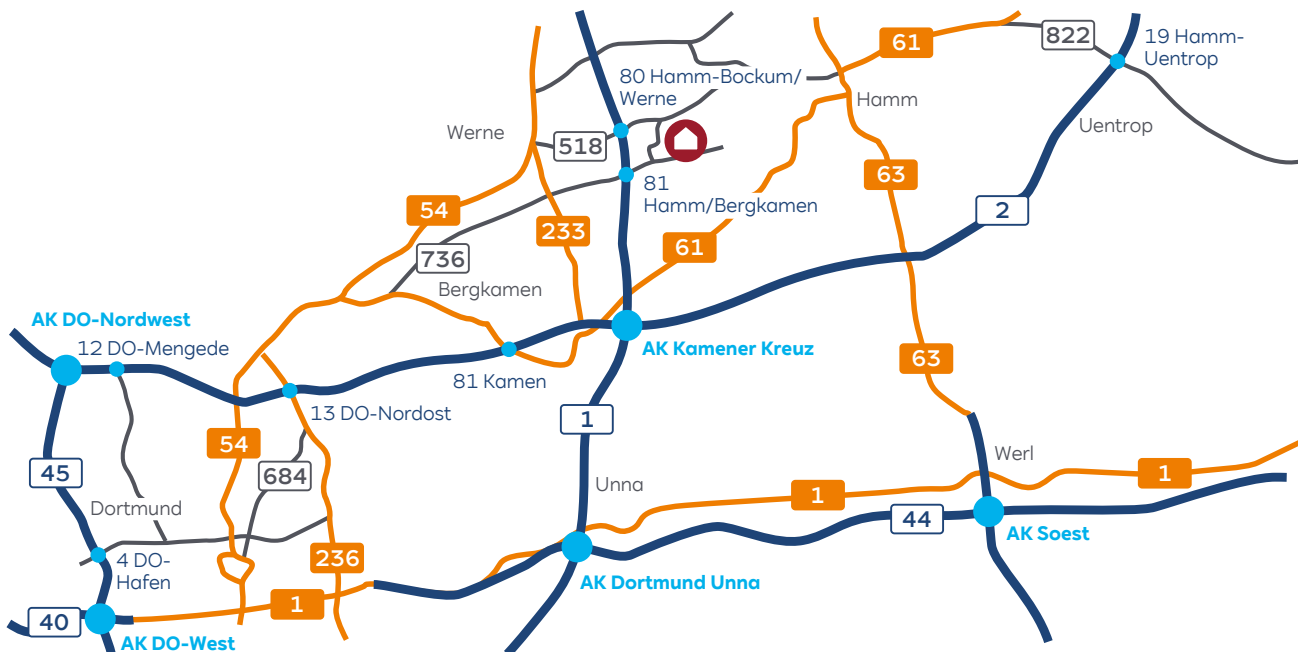

Kraftwerk Gersteinwerk

Übersicht östliches Ruhrgebiet

Nahansicht Kraftwerk Gersteinwerk

Anschrift

RWE-Kraftwerk Gersteinwerk
Hammer Straße 2
59368 Werne

RWE Generation SE

Zentrale Essen
RWE Platz 3
45141 Essen
T+49 201 5179 0

Sie erreichen uns ...

... mit dem Auto:

Über die Autobahn A1 bis zur Ausfahrt 81 Hamm/Bergkamen. Auf die Dortmunder Straße Richtung Hamm. In Sandbochum links auf die Straße Am Tillbaum, dann rechts auf die Hammer Straße (L507) abbiegen.