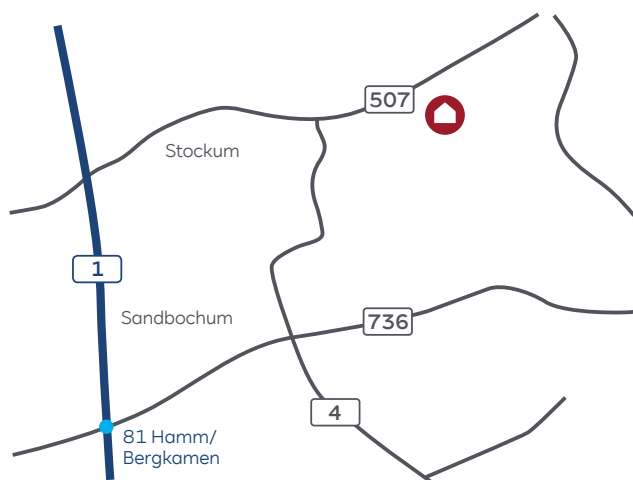

Kraftwerk Gersteinwerk

Übersicht östliches Ruhrgebiet

Nahansicht Kraftwerk Gersteinwerk

Anschrift

RWE-Kraftwerk Gersteinwerk
Hammer Straße 2
59368 Werne

RWE Generation SE

Zentrale Essen
RWE Platz 3
45141 Essen
T+49 201 5179 0

Sie erreichen uns ...

... mit dem Auto:

Über die Autobahn A1 bis zur Ausfahrt 81 Hamm/Bergkamen. Auf die Dortmunder Straße Richtung Hamm. In Sandbochum links auf die Straße Am Tillbaum, dann rechts auf die Hammer Straße (L507) abbiegen.