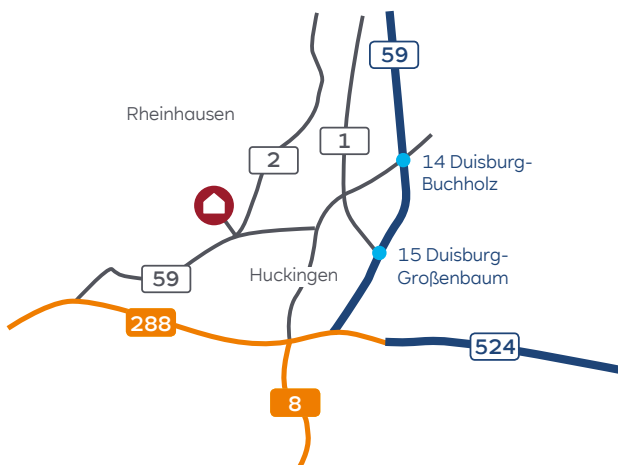

### Übersicht westliches Ruhrgebiet

### Nahansicht Kraftwerk Huckingen Duisburg

**Anschrift**  
 Kraftwerk Huckingen  
 Duisburg  
 Ehinger Straße 200  
 47259 Duisburg

**Navi-Zielkoordinaten**  
 Eingabe Navigations-  
 system: Ehinger Straße 200,  
 Ecke Schulz-Knaudt-Straße,  
 47259 Duisburg

### Sie erreichen uns ...

**... mit dem Auto:**

Die A59 an der Ausfahrt 14 Duisburg-Buchholz verlassen. Richtung Duisburg-Huckingen halten.

**Einfahrt Pkw:**

Hüttenwerke Krupp Mannesmann GmbH (HKM)  
 Tor 2, Ehinger Straße, Ecke Mannesmannstraße

**Einfahrt Lkw:**

Hüttenwerke Krupp Mannesmann GmbH Tor 3,  
 Mannesmannstraße

**... mit Bus und Bahn:**

Mit der Deutschen Bahn bis Duisburg Hauptbahnhof.  
 Weiter mit der Straßenbahn 903 in Fahrtrichtung Duis-  
 burg Mannesmann Tor 2, Haltestelle Mannesmann Tor 1.