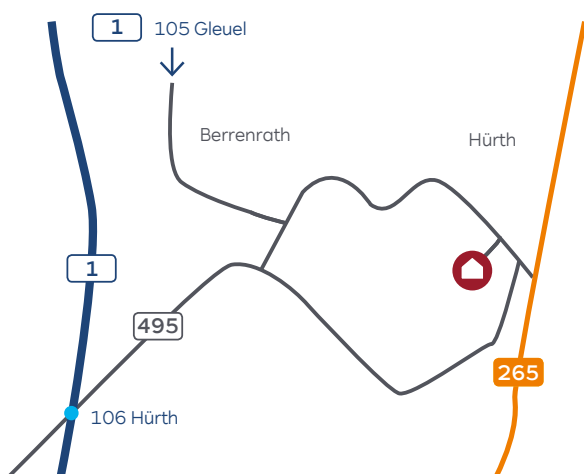

Kraftwerke Knapsacker Hügel

Übersicht westliches Rheinland

Nahansicht Kraftwerke Knapsacker Hügel

Anschrift
Kraftwerke Knapsacker
Hügel
Goldenbergstraße 2
50354 Hürth

Navi-Zielkoordinaten
50.861.355°N
6.841.601°E

RWE Power AG
Zentrale Köln
Stüttgenweg 2
50935 Köln
T +49 221 480-0

Sie erreichen uns ...

... mit dem Auto aus Richtung Köln (A1):
An der Ausfahrt 106 Hürth abfahren und nach rechts in Richtung Hürth abbiegen.

**... mit dem Auto aus Richtung Aachen/
Mönchengladbach (A61):**
Die A61 an der Ausfahrt 22 Gymnich verlassen; in Richtung Hürth/A1 fahren. Dabei die Ausfahrt Hürth (A1) passieren.

Ab hier gilt für beide Richtungen:
Nach ca. 2 km auf der Höhe des grünen Kraftwerks links in Richtung Hürth-Berrenrath/RWE auf die Villenstraße abbiegen. Dann ca. 3 km auf der kurvenreichen Strecke bleiben. Auf der Höhe des ehemaligen Kühlturms (Aufschrift RWE Energie) rechts auf die Goldenbergstraße abbiegen. Der Besucherparkplatz kommt nach ca. 300 m.

Alternative aus Richtung Köln:
Die A1 an der Abfahrt 105 Gleuel verlassen und durch Hürth-Berrenrath fahren. Am Ende der Ortsdurchfahrt an der Wendelinusstraße links auf die Villenstraße abbiegen.

Fahrplanauskunft im Internet: www.bahn.de