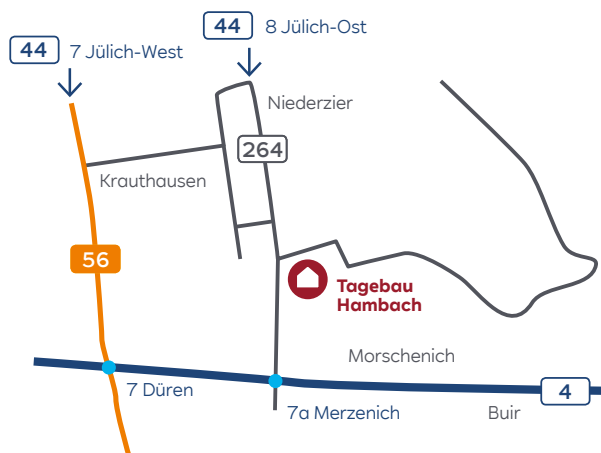

Nahansicht Tagebau Hambach

Sie erreichen uns ...

... mit dem Auto aus Richtung Köln (A4):

An der Ausfahrt Merzenich (7a) die A4 verlassen, im Kreisverkehr die erste Ausfahrt nehmen und der Beschilderung Richtung Tagebau Hambach folgen.

... mit dem Auto aus Richtung Aachen (A4):

An der Ausfahrt Merzenich (7a) die A4 verlassen, im Kreisverkehr die erste Ausfahrt nehmen und der Beschilderung Richtung Jülich folgen.

... mit dem Auto aus Richtung Düsseldorf/ Mönchengladbach (A44):

Die A44 an der Ausfahrt 8 Jülich-Ost verlassen. Auf der B55 in Richtung Bergheim fahren. Nun an der Ausfahrt Jülich-Welldorf in Richtung Stetternich fahren. Auf dieser Straße bleiben. Das Ziel befindet sich nach ca. 12 km links.

Fahrplanauskunft im Internet: www.bahn.de

Anschrift

Tagebau Hambach*
Am Tagebau
52382 Niederzier
Pfortner:
T +49 2428 95031898

Navi-Zielkoordinaten

50.873.305°N
6.495.218°E

RWE Power AG

Zentrale Köln
Stüttgenweg 2
50935 Köln
T +49 221 480-0

*Bitte beachten:
Ältere Navigationssysteme leiten in manchen Fällen nach Oberzier.
Im Zweifel bitte die Navi-Zielkoordinaten verwenden oder die angegebene Nummer wählen.