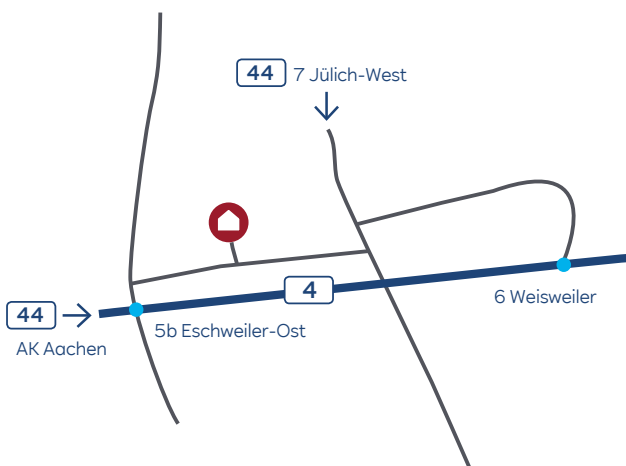

Tagebau Inden/Verwaltung

Übersicht westliches Rheinland

Nahansicht Tagebau Inden/Verwaltung

Anschrift
Tagebau
Inden/Verwaltung
Dürwißer Straße
52249 Eschweiler-Weisweiler

Navi-Zielkoordinaten
50.833.254°N
6.301.303°E

RWE Power AG
Zentrale Köln
Stüttgenweg 2
50935 Köln
T +49 221 480-0

Sie erreichen uns ...

... mit dem Auto aus Richtung Aachen (A4):

Die Ausfahrt 5b Eschweiler-Ost nehmen und nach links abbiegen. Hinter der Autobahnbrücke rechts auf die Dürwißer Straße abbiegen. Nach ca. 700 m links auf den Parkplatz zur Ausbildungsstätte abbiegen.

... mit dem Auto aus Richtung Köln (A4):

An der Ausfahrt 5b Eschweiler-Ost die Autobahn verlassen und geradeaus über die Kreuzung auf die Dürwißer Straße fahren. Nach ca. 700 m links auf den Parkplatz zur Ausbildungsstätte abbiegen.

... mit dem Auto aus Richtung Düsseldorf (A44):

Die Ausfahrt 7 Jülich-West nehmen und im Kreisverkehr in Richtung Eschweiler fahren. Nach ca. 6 km im Kreisverkehr weiter Richtung Eschweiler fahren. Nach ca. 3 km im Kreisverkehr in Richtung Weisweiler/Kraftwerk fahren. Nach ca. 2 km rechts auf die Dürwißer Straße abbiegen und nach ca. 800 m rechts auf den Parkplatz zum Ausbildungszentrum fahren.