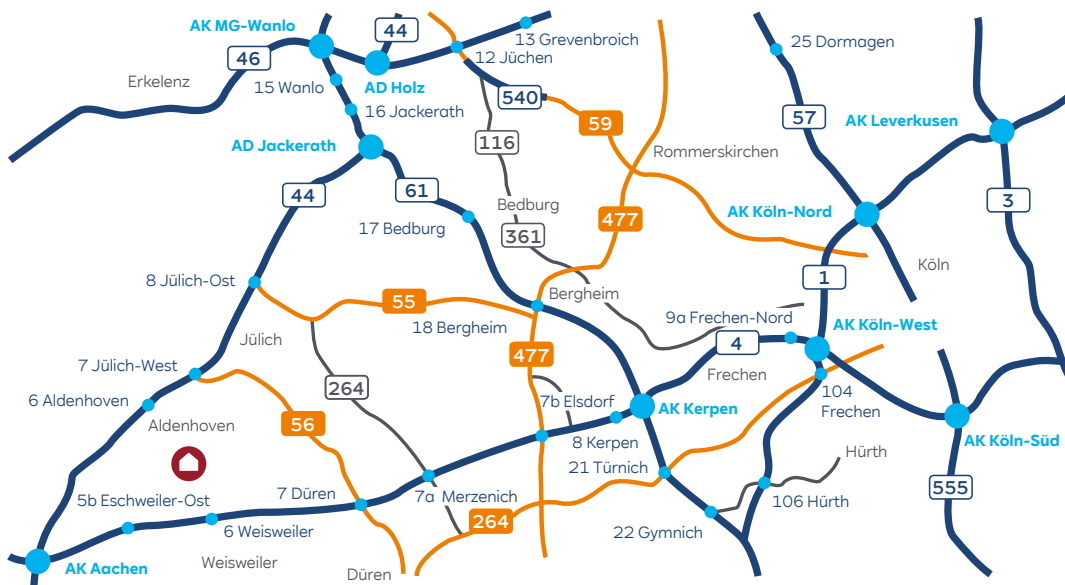

Tagebau Inden/Verwaltung

Übersicht westliches Rheinland

Nahansicht Tagebau Inden/Verwaltung

Anschrift
Tagebau
Inden/Verwaltung
Dürwißer Straße
52249 Eschweiler-Weisweiler

Navi-Zielkoordinaten
50.833.254°N
6.301.303°E

RWE Power AG
Zentrale Köln
Stüttgenweg 2
50935 Köln
T +49 221 480-0

Sie erreichen uns ...

... mit dem Auto aus Richtung Aachen (A4):

Die Ausfahrt 5b Eschweiler-Ost nehmen und nach links abbiegen. Hinter der Autobahnbrücke rechts auf die Dürwißer Straße abbiegen. Nach ca. 700 m links auf den Parkplatz zur Ausbildungsstätte abbiegen.

... mit dem Auto aus Richtung Köln (A4):

An der Ausfahrt 5b Eschweiler-Ost die Autobahn verlassen und geradeaus über die Kreuzung auf die Dürwißer Straße fahren. Nach ca. 700 m links auf den Parkplatz zur Ausbildungsstätte abbiegen.

... mit dem Auto aus Richtung Düsseldorf (A44):

Die Ausfahrt 7 Jülich-West nehmen und im Kreisverkehr in Richtung Eschweiler fahren. Nach ca. 6 km im Kreisverkehr weiter Richtung Eschweiler fahren. Nach ca. 3 km im Kreisverkehr in Richtung Weisweiler/Kraftwerk fahren. Nach ca. 2 km rechts auf die Dürwißer Straße abbiegen und nach ca. 800 m rechts auf den Parkplatz zum Ausbildungszentrum fahren.