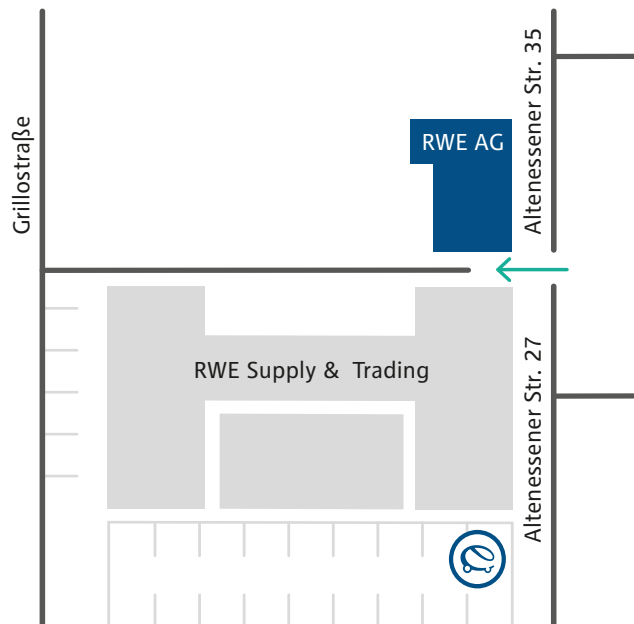

Nahansicht

... mit dem Auto von der A52 aus Düsseldorf, Ausfahrt Essen-Süd (29) Fahren Sie geradeaus auf die Richard-Wagner-Straße, wird zur Helbingstraße, Bernestraße (am Rathaus vorbei), Schützenbahn (ca. 3,5 km). Am Viehofer Platz links auf die Friedrich-Ebert-Straße (zweispuriger Linksabbieger, rechte Spur wählen), sofort rechts in die Altenessener Straße und nach ca. 250 m finden Sie links den Parkplatz

Ladesäulen für Elektroautos
Auf dem Gelände befinden sich vier Ladesäulen mit je zwei Ladepunkten für Elektroautos

... mit öffentlichen Verkehrsmitteln ab Essen Hauptbahnhof Fahren Sie mit der Straßenbahn 107 Richtung Gelsenkirchen Hbf (bzw. Abzweig Katernberg oder Hanielstr. Schleife) oder mit der 108 Altenessen Bf Schleife bis Haltestelle „Am Freistein“, ca. 300 m zu Fuß entlang der Beisingstraße bis Altenessener Straße oder mit der Straßenbahn 105 Richtung Unterstraße oder 106 Richtung Germaniaplatz bis Haltestelle „Rheinischer Platz“, ca. 350 m zu Fuß entlang der Altenessener Straße

RWE AG

Altenessener Straße 35
45141 Essen
T +49 201 5179-0

RWE

Zukunft. Sicher. Machen.