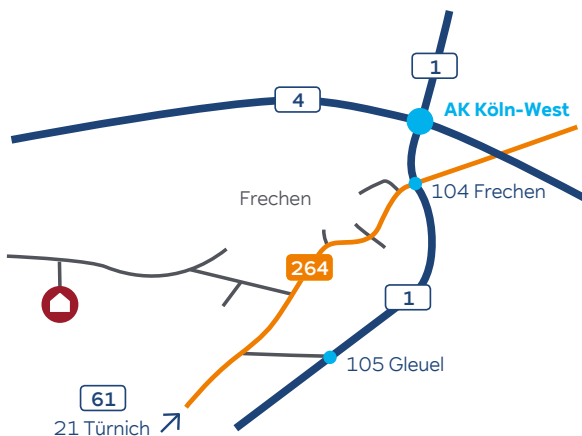

Ausbildungszentrum Grefrath

Übersicht westliches Rheinland

Nahansicht Ausbildungszentrum Grefrath

Anschrift

Ausbildungszentrum Grefrath
Frechener Straße
50226 Frechen-Grefrath

Navi-Zielkoordinaten

50.908.256°N
6.751.571°E

RWE Power AG

RWE Platz 2
45141 Essen
T +49 201 5179-0

Sie erreichen uns ...

... mit dem Auto aus Richtung Köln (A1):

Von der Ausfahrt 104 Frechen geht es auf die B264 Richtung Düren. An der vierten Ampel rechts Richtung Frechen-Grefrath/-Habelrath abbiegen. Am Ende der Straße links auf die Dürener Straße abbiegen.

... mit dem Auto aus Richtung Aachen/ Mönchengladbach (A61):

An der Ausfahrt 21 Tünnich auf die B264 in Richtung Köln fahren. Nach ca. 5 km links in die Kieswerkstraße einbiegen. Am Ende der Straße (ca. 4 km) links auf die Dürener Straße wechseln.

Ab hier gilt für beide Richtungen:

An der ersten Ampel links auf die Frechener Straße abbiegen. Das Werkstor liegt ca. 400 m weiter auf der linken Seite.

Fahrplanauskunft im Internet: www.bahn.de